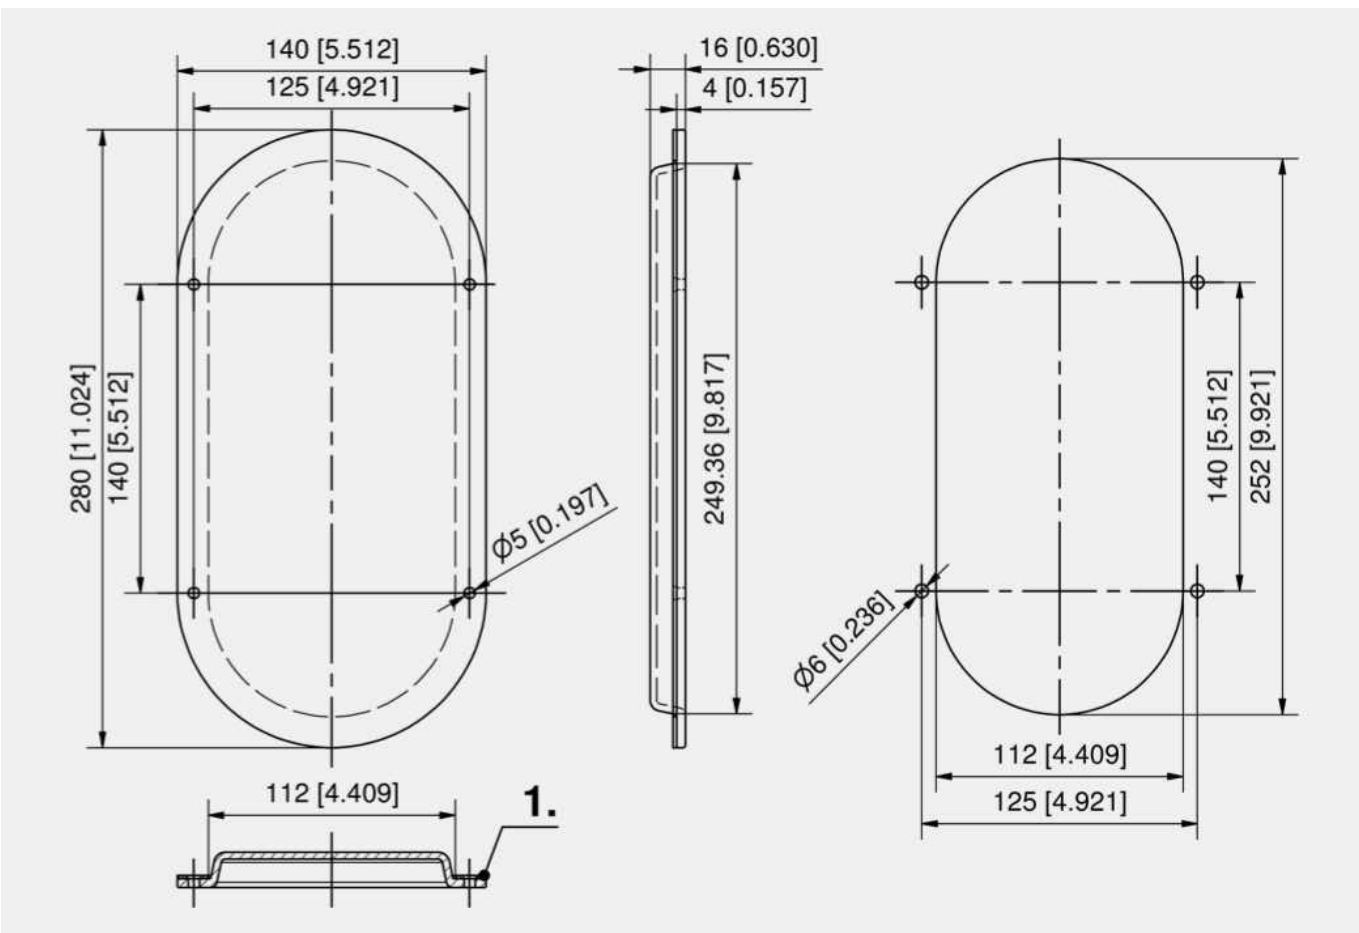

IP 65
RoHS WEEE

Преимущества

- Самоклеящееся уплотнение.
- 4 отверстия для винтов с потайной головкой М5.

Материалы

- **Окно:** поликарбонат
- **Самоклеящееся уплотнение:** этилен-пропиленовый каучук, микропористая резина

Примечания

1. Уплотнение

Окно					
Номер для заказа	Ширина	Высота	Монтажное отверстие	Способ установки	Единица поставки
251-9101.00-00000	140	280	112 × 252	приклеивание/привинчивание	1 шт.

Дополнительные приспособления