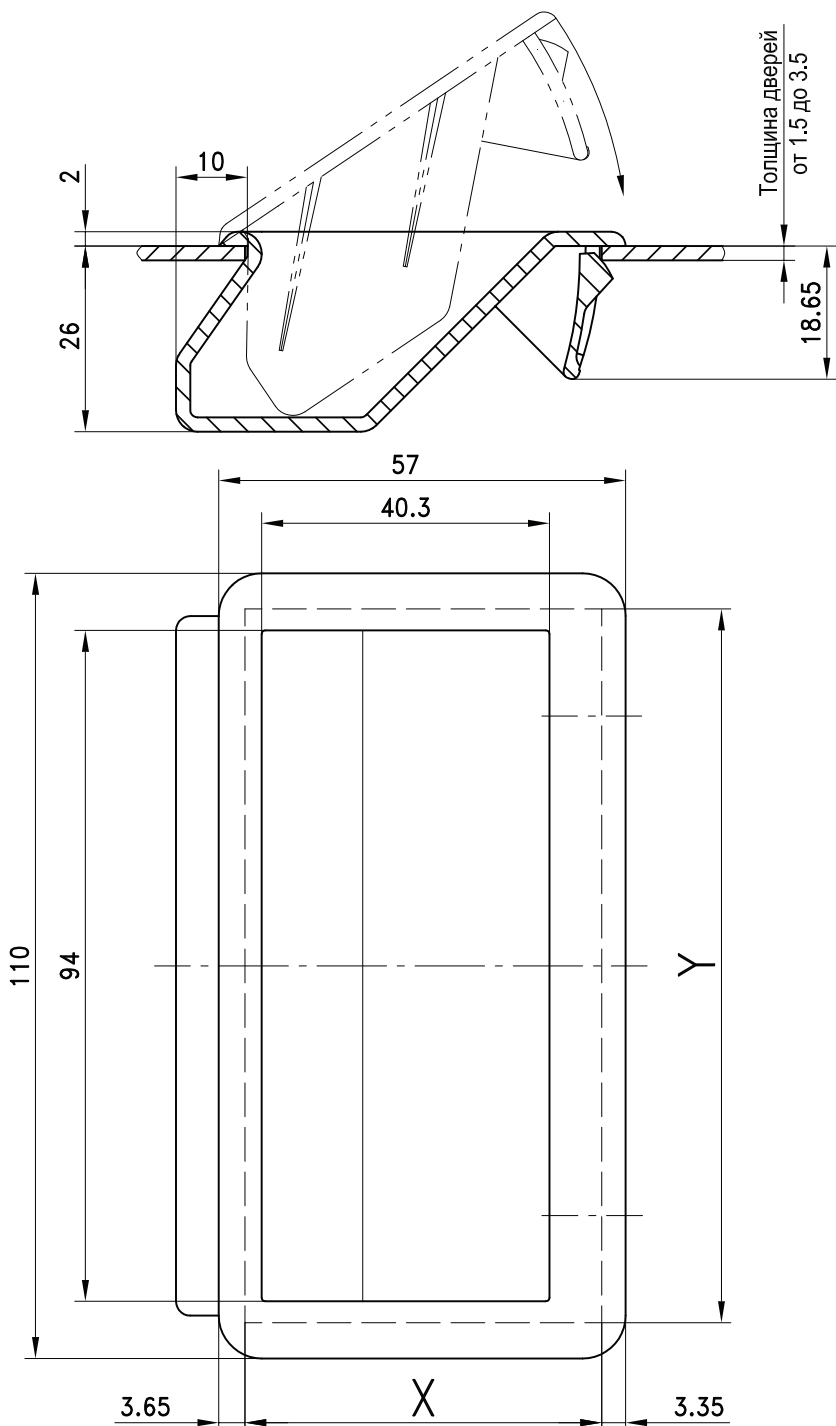

# 6-1410SL Углубленная ручка SNAP-LINE

полиамид, клипсовое крепление

Углубленная ручка SNAP-LINE, вставляется посредством клипсового крепления (защелкивания) в двери толщиной от 1,5 до 3,5мм.

**Материал:**

- Углубленная ручка: ПА черный

- Размеры монтажных отверстий для различной толщины дверей приведены в таблице ниже.

<b>Углубленная ручка</b>		<b>№ заказа</b>	
		<b>213-0705.51</b>	
<b>Толщина двери в мм</b>		<b>Размеры монтажного отверстия в мм</b>	
		<b>X</b>	<b>Y</b>
1,5 - 2,0		49,6+0,2	100-0.5
2,0 - 3,2		50,3+0,3	100-0.5
3,2 - 3,5		51,0+0,3	100-0.5