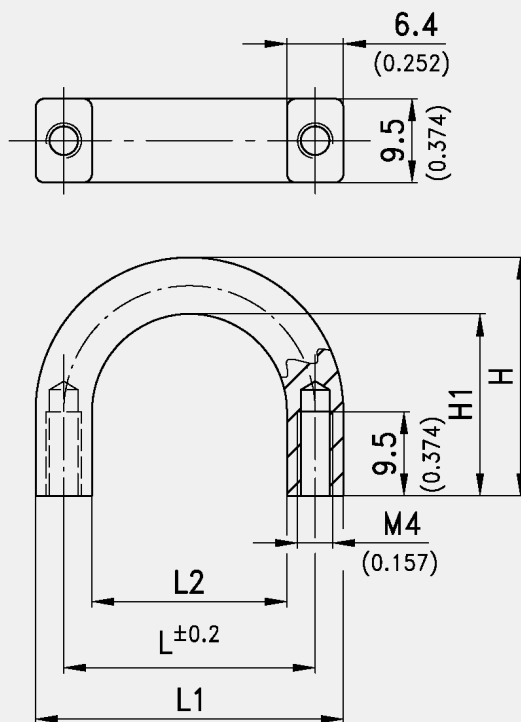

Преимущества

- Сплошная алюминиевая ручка современной промышленной конструкции.
- Ручка подходит для телекоммуникационного оборудования, шкафов 19" и другого оборудования.
- Для вертикального или горизонтального применения.

Материалы

- Ручка под пальцевый хват: алюминий, анодированная (серебристая)
- По запросу доступны поверхности из других материалов.

Примечания

Крепление винтами М4.

**Ручка под пальцевый хват**

Номер для заказа	L	L1	L2	H	H1	Способ установки	Единица поставки
213-0510.96-00285	28.5 мм	35 мм	22.2 мм	27 мм	20.5 мм	привинчивание	10 шт.