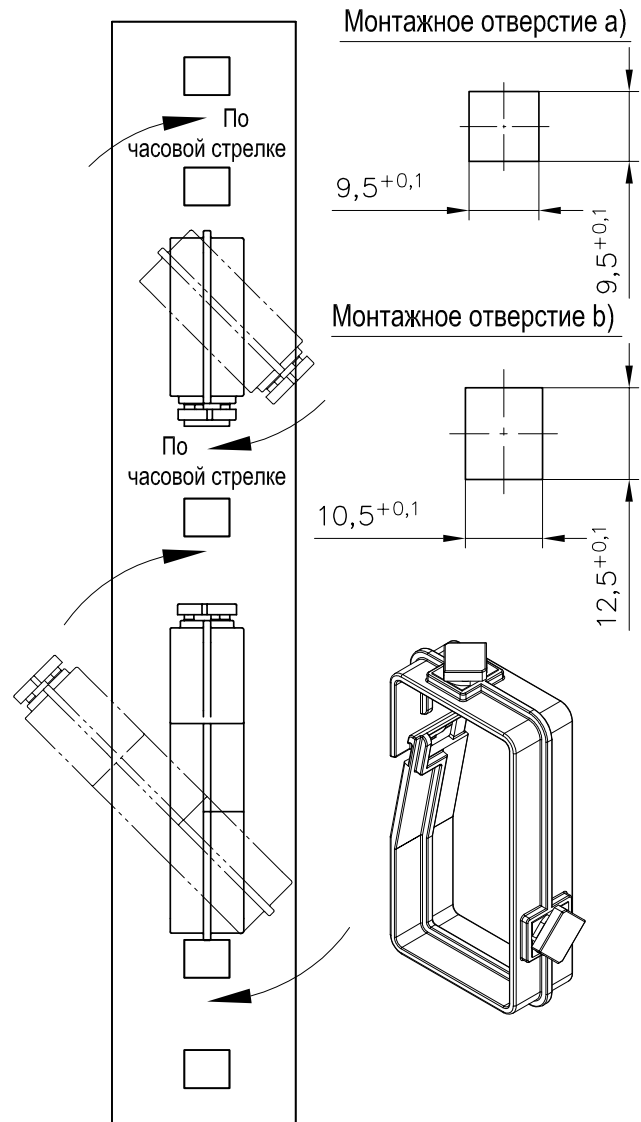

6-060SL Кабеледержатель SNAP-LINE

полиамид

Кабелепровод для закрепления в профильной шине.

- Облегчает обращение с горизонтальными и вертикальными токопроводящими и сетевыми кабелями в шкафу.
- Гибкая, системно-оптимизированная проводка кабелей.
- Обеспечивает порядок проводки кабелей передачи данных и электроэнергии.
- **Преимущества:**
- Простое крепление в подходящем четырехгранном отверстии поворотом на 45°.

- Крюковое соединение хомутовых частей в области отверстия, при заполненном кабеледержателе.
- В конечном итоге повышается устойчивость и предотвращается разрыв.
- **Монтаж:** кабелепровод вставляется примерно под 45° в монтажное отверстие и закручивается поворотом на последующие 45°. Благодаря особой форме кабелепровод прочно зажимается в монтажном отверстии в конечном пункте закрутки.

Материал:

- Кабеледержатель: ПА черный

Пример монтажа

Исполнение	№ заказа
а) Кабеледержатель 9,5x9,5	214-0106.50-00013
б) Кабеледержатель 12,5x10,5 (как показано)	214-0105.50-00013

Другие монтажные отверстия и толщины листа по запросу