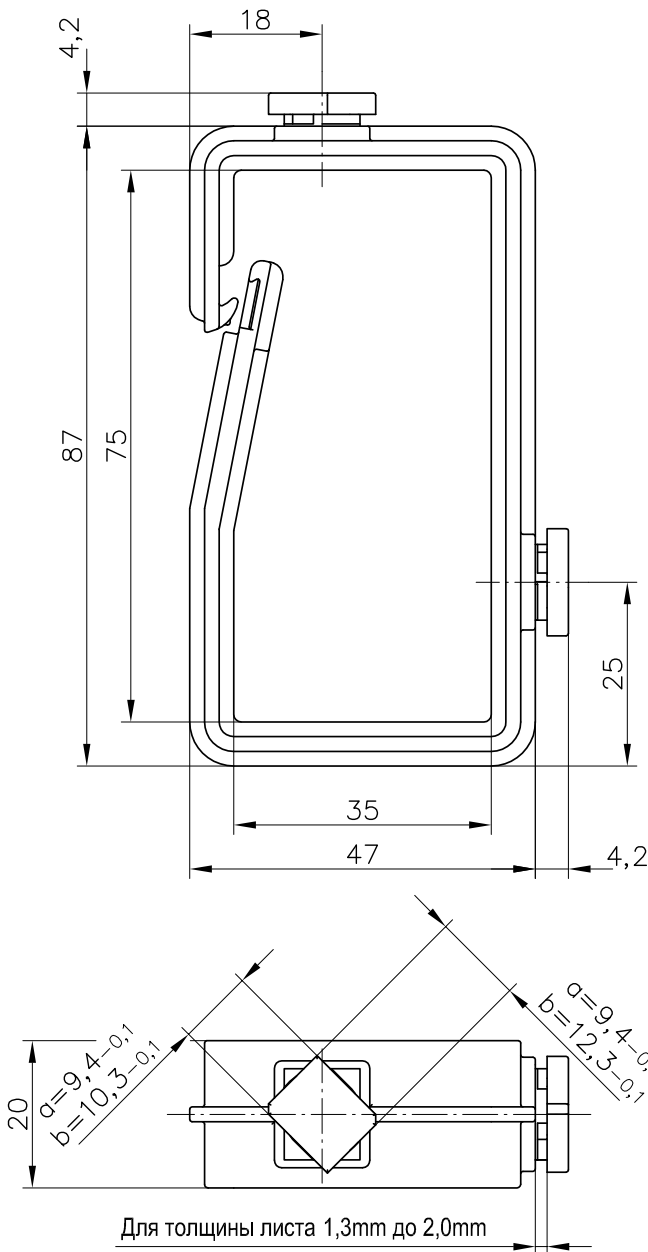

6-060SL Кабеледержатель SNAP-LINE

полиамид

Кабелепровод для закрепления в профильной шине.

- Облегчает обращение с горизонтальными и вертикальными токопроводящими и сетевыми кабелями в шкафу.
- Гибкая, системно-оптимизированная проводка кабелей.
- Обеспечивает порядок проводки кабелей передачи данных и электроэнергии.
- **Преимущества:**
- Простое крепление в подходящем четырехгранном отверстии поворотом на 45°.

- Крюковое соединение хомутовых частей в области отверстия, при заполненном кабеледержателе.
- В конечном итоге повышается устойчивость и предотвращается разрыв.
- **Монтаж:** кабелепровод вставляется примерно под 45° в монтажное отверстие и закручивается поворотом на последующие 45°. Благодаря особой форме кабелепровод прочно зажимается в монтажном отверстии в конечном пункте закрутки.

Материал:

- Кабеледержатель: ПА черный

Пример монтажа

Исполнение	№ заказа
а) Кабеледержатель 9,5x9,5	214-0106.50-00013
б) Кабеледержатель 12,5x10,5 (как показано)	214-0105.50-00013

Другие монтажные отверстия и толщины листа по запросу