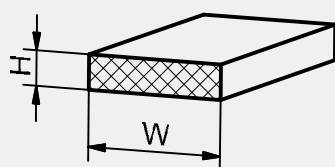

Прямоугольный профиль

Самоклеящийся прямоугольный профиль (SA= помощь при монтаже)

Примеры уплотнительных профилей

Номер для заказа	Ширина В	Высота Н	Наименование
269-1003.00-00000	10 мм	3 мм	Прямоугольный профиль из губчатой резины CR, черный
269-1502.00-00000	15 мм	2 мм	Прямоугольный профиль из губчатой резины CR, черный
269-3005.00-00000	30 мм	5 мм	Прямоугольный профиль из губчатой резины CR, черный
271-1502.00-00000	15 мм	2 мм	Прямоугольный профиль из губчатой резины, EPDM, светло-серый
271-2502.00-00000	25 мм	2 мм	Прямоугольный профиль из губчатой резины, EPDM, светло-серый
272-2010.00-00000	20 мм	10 мм	Прямоугольный профиль из губчатой резины, EPDM, черный
273-0802.00-00000	8 мм	2 мм	Прямоугольный профиль из губчатой резины, EPDM, черный
273-1002.00-00000	10 мм	2 мм	Прямоугольный профиль из губчатой резины, EPDM, черный
273-2002.00-00000	20 мм	2 мм	Прямоугольный профиль из губчатой резины, EPDM, черный
273-1003.00-00000	10 мм	3 мм	Прямоугольный профиль из губчатой резины, EPDM, черный
273-1503.00-00000	15 мм	3 мм	Прямоугольный профиль из губчатой резины, EPDM, черный
273-2003.00-00000	20 мм	3 мм	Прямоугольный профиль из губчатой резины, EPDM, черный
273-1204.00-00000	12 мм	4 мм	Прямоугольный профиль из губчатой резины, EPDM, черный
273-1205.00-00000	12 мм	5 мм	Прямоугольный профиль из губчатой резины, EPDM, черный
273-1506.00-00000	15 мм	6 мм	Прямоугольный профиль из губчатой резины, EPDM, черный
273-2006.00-00000	20 мм	6 мм	Прямоугольный профиль из губчатой резины, EPDM, черный