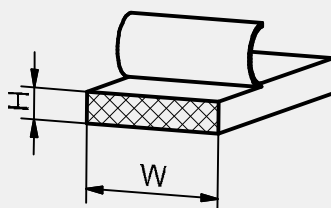

Прямоугольный профиль

Самоклеящийся прямоугольный профиль (SA= помощь при монтаже)

Примеры уплотнительных профилей

Номер для заказа	Ширина В	Высота Н	Наименование
269-1003.00-00000	10 мм	3 мм	Прямоугольный профиль из губчатой резины CR, черный
269-1502.00-00000	15 мм	2 мм	Прямоугольный профиль из губчатой резины CR, черный
269-3005.00-00000	30 мм	5 мм	Прямоугольный профиль из губчатой резины CR, черный
271-1502.00-00000	15 мм	2 мм	Прямоугольный профиль из губчатой резины, EPDM, светло-серый
271-2502.00-00000	25 мм	2 мм	Прямоугольный профиль из губчатой резины, EPDM, светло-серый
272-2010.00-00000	20 мм	10 мм	Прямоугольный профиль из губчатой резины, EPDM, черный
273-0802.00-00000	8 мм	2 мм	Прямоугольный профиль из губчатой резины, EPDM, черный
273-1002.00-00000	10 мм	2 мм	Прямоугольный профиль из губчатой резины, EPDM, черный
273-2002.00-00000	20 мм	2 мм	Прямоугольный профиль из губчатой резины, EPDM, черный
273-1003.00-00000	10 мм	3 мм	Прямоугольный профиль из губчатой резины, EPDM, черный
273-1503.00-00000	15 мм	3 мм	Прямоугольный профиль из губчатой резины, EPDM, черный
273-2003.00-00000	20 мм	3 мм	Прямоугольный профиль из губчатой резины, EPDM, черный
273-1204.00-00000	12 мм	4 мм	Прямоугольный профиль из губчатой резины, EPDM, черный
273-1205.00-00000	12 мм	5 мм	Прямоугольный профиль из губчатой резины, EPDM, черный
273-1506.00-00000	15 мм	6 мм	Прямоугольный профиль из губчатой резины, EPDM, черный
273-2006.00-00000	20 мм	6 мм	Прямоугольный профиль из губчатой резины, EPDM, черный