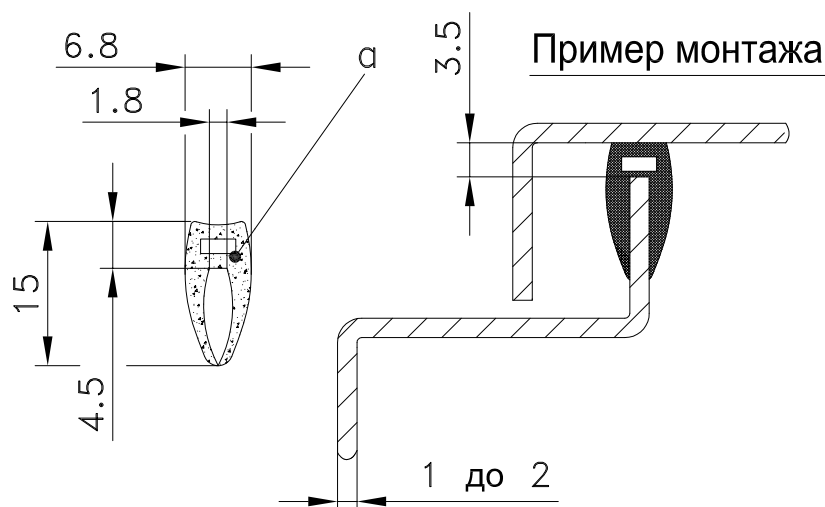

5-110.01 Самозакрепляющиеся профили

ЭПДМ

Простые самозакрепляющиеся профили для крышек, дверей или обшивки корпусов из ЭПДМ.

- Для удобства монтажа самозакрепляющиеся профили просто прижимаются к кромке листа рукой и при необходимости приклеиваются.
- Самозакрепляющиеся профили могут без радиусов монтироваться на углах без возникновения нежелательных искривлений.
- Допуски приведены на странице 07.04.

- **Специсполнения:**
- Если показанные здесь сечения не подходят для Вашей монтажной ситуации, имеется возможность изготовить подходящее сечение.

	Материал	Цвет	Упаковочная единица	№ заказа
a)	ЭПДМ	черный	50m	209-0302
b)	ЭПДМ	черный	50m	209-0301