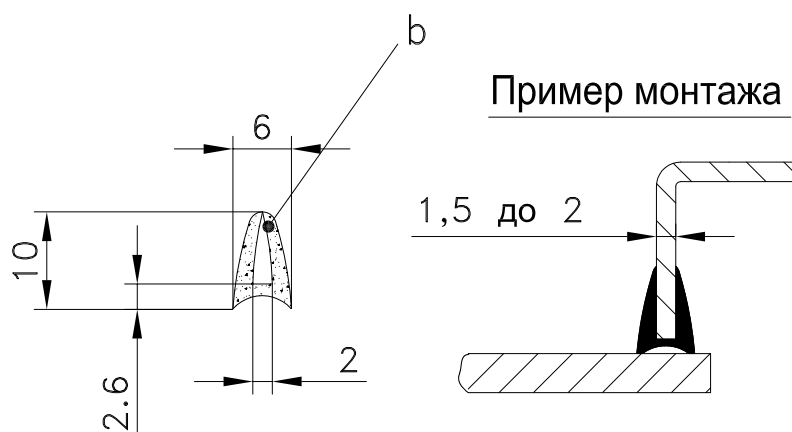

5-110.01 Самозакрепляющиеся профили

ЭПДМ

Простые самозакрепляющиеся профили для крышек, дверей или обшивки корпусов из ЭПДМ.

- Для удобства монтажа самозакрепляющиеся профили просто прижимаются к кромке листа рукой и при необходимости приклеиваются.
- Самозакрепляющиеся профили могут без радиусов монтироваться на углах без возникновения нежелательных искривлений.
- Допуски приведены на странице 07.04.

- **Специсполнения:**
- Если показанные здесь сечения не подходят для Вашей монтажной ситуации, имеется возможность изготовить подходящее сечение.

	Материал	Цвет	Упаковочная единица	№ заказа
a)	ЭПДМ	черный	50m	209-0302
b)	ЭПДМ	черный	50m	209-0301