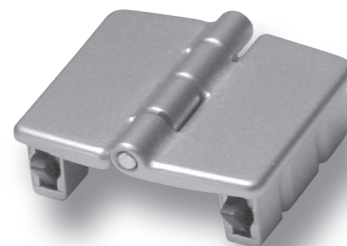

4-249.02SL Петля Pr01 SNAP-LINE 180°

для встроенных дверей, монтаж без применения инструмента

Небольшая элегантная петля

- 180° Угол открытия.
- Установка простым нажатием петли в монтажное отверстие.

Материал:

- **Полупетли:** Zn-литье, матовый хром или черные
- **Ось:** нержавеющая сталь
- **Крепежные клинья:** порошковая сталь, оцинкованная

монтажное отверстие

образец применения

	толщина листа S	Zn-литье, матовый черный	Zn-литье, хромированный	см. стр.
180° Петля	0.6 - 0.9	418-9302.33-00008	418-9302.40-00008	
	0.8 - 1.1	418-9302.33-00010	418-9302.40-00010	
	1.2 - 1.5	418-9302.33-00014	418-9302.40-00014	
	1.8 - 2.1	418-9302.33-00020	418-9302.40-00020	
	2.2 - 2.5	418-9302.33-00024	418-9302.40-00024	
Другие значения S - по запросу!				
Инструмент для демонтажа		292-0306.80-02530	292-0306.80-02530	6-080SL