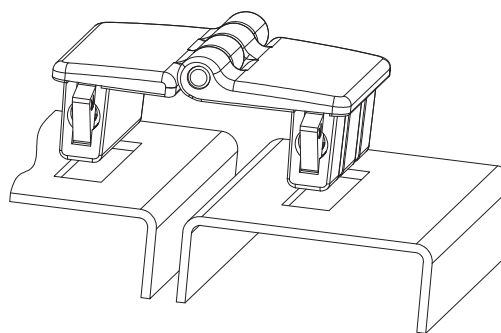

4-249.02SL Петля Pr01 SNAP-LINE 180°

для встроенных дверей, монтаж без применения инструмента

Небольшая элегантная петля

- 180° Угол открытия.
- Установка простым нажатием петли в монтажное отверстие.

Материал:

- **Полупетли:** Zn-литье, матовый хром или черные
- **Ось:** нержавеющая сталь
- **Крепежные клинья:** порошковая сталь, оцинкованная

монтажное отверстие

образец применения

	толщина листа S	Zn-литье, матовый черный	Zn-литье, хромированный	см. стр.
180° Петля	0.6 - 0.9	418-9302.33-00008	418-9302.40-00008	
	0.8 - 1.1	418-9302.33-00010	418-9302.40-00010	
	1.2 - 1.5	418-9302.33-00014	418-9302.40-00014	
	1.8 - 2.1	418-9302.33-00020	418-9302.40-00020	
	2.2 - 2.5	418-9302.33-00024	418-9302.40-00024	
Другие значения S - по запросу!				
Инструмент для демонтажа		292-0306.80-02530	292-0306.80-02530	6-080SL