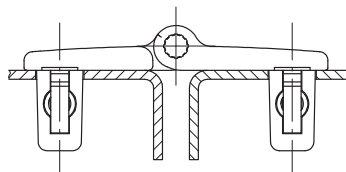

4-249.02SL Петля Pr01 SNAP-LINE 180°

для встроенных дверей, монтаж без применения инструмента

Небольшая элегантная петля

- 180° Угол открытия.
- Установка простым нажатием петли в монтажное отверстие.

Материал:

- **Полупетли:** Zn-литье, матовый хром или черные
- **Ось:** нержавеющая сталь
- **Крепежные клинья:** порошковая сталь, оцинкованная

монтажное отверстие

образец применения

	толщина листа S	Zn-литье, матовый черный	Zn-литье, хромированный	см. стр.
180° Петля	0.6 - 0.9	418-9302.33-00008	418-9302.40-00008	
	0.8 - 1.1	418-9302.33-00010	418-9302.40-00010	
	1.2 - 1.5	418-9302.33-00014	418-9302.40-00014	
	1.8 - 2.1	418-9302.33-00020	418-9302.40-00020	
	2.2 - 2.5	418-9302.33-00024	418-9302.40-00024	
Другие значения S - по запросу!				
Инструмент для демонтажа		292-0306.80-02530	292-0306.80-02530	6-080SL