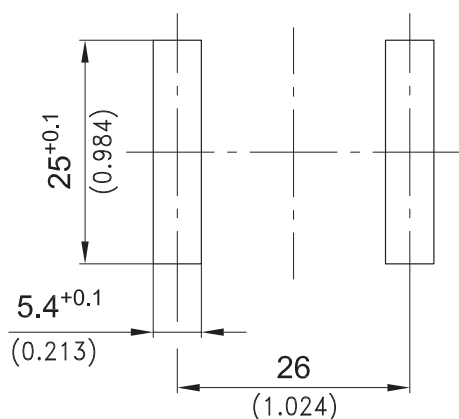

4-249.02SL Петля Pr01 SNAP-LINE 180°

для встроенных дверей, монтаж без применения инструмента

Небольшая элегантная петля

- 180° Угол открытия.
- Установка простым нажатием петли в монтажное отверстие.

Материал:

- **Полупетли:** Zn-литье, матовый хром или черные
- **Ось:** нержавеющая сталь
- **Крепежные клинья:** порошковая сталь, оцинкованная

монтажное отверстие

образец применения

	толщина листа S	Zn-литье, матовый черный	Zn-литье, хромированный	см. стр.
180° Петля	0.6 - 0.9	418-9302.33-00008	418-9302.40-00008	
	0.8 - 1.1	418-9302.33-00010	418-9302.40-00010	
	1.2 - 1.5	418-9302.33-00014	418-9302.40-00014	
	1.8 - 2.1	418-9302.33-00020	418-9302.40-00020	
	2.2 - 2.5	418-9302.33-00024	418-9302.40-00024	
Другие значения S - по запросу!				
Инструмент для демонтажа		292-0306.80-02530	292-0306.80-02530	6-080SL