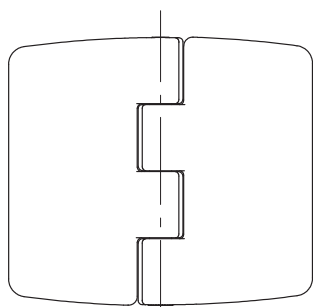

4-249.02SL Петля Pr01 SNAP-LINE 180°

для встроенных дверей, монтаж без применения инструмента

Небольшая элегантная петля

- 180° Угол открытия.
- Установка простым нажатием петли в монтажное отверстие.

Материал:

- **Полупетли:** Zn-литье, матовый хром или черные
- **Ось:** нержавеющая сталь
- **Крепежные клинья:** порошковая сталь, оцинкованная

монтажное отверстие

образец применения

	толщина листа S	Zn-литье, матовый черный	Zn-литье, хромированный	см. стр.
180° Петля	0.6 - 0.9	418-9302.33-00008	418-9302.40-00008	
	0.8 - 1.1	418-9302.33-00010	418-9302.40-00010	
	1.2 - 1.5	418-9302.33-00014	418-9302.40-00014	
	1.8 - 2.1	418-9302.33-00020	418-9302.40-00020	
	2.2 - 2.5	418-9302.33-00024	418-9302.40-00024	
Другие значения S - по запросу!				
Инструмент для демонтажа		292-0306.80-02530	292-0306.80-02530	6-080SL