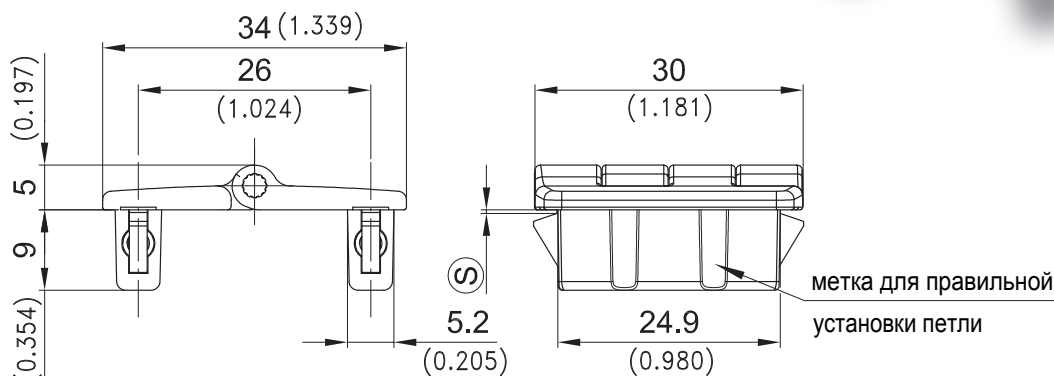

4-249.02SL Петля Pr01 SNAP-LINE 180°

для встроенных дверей, монтаж без применения инструмента

Небольшая элегантная петля

- 180° Угол открытия.
- Установка простым нажатием петли в монтажное отверстие.

Материал:

- **Полупетли:** Zn-литье, матовый хром или черные
- **Ось:** нержавеющая сталь
- **Крепежные клинья:** порошковая сталь, оцинкованная

монтажное отверстие

образец применения

	толщина листа S	Zn-литье, матовый черный	Zn-литье, хромированный	см. стр.
180° Петля	0.6 - 0.9	418-9302.33-00008	418-9302.40-00008	
	0.8 - 1.1	418-9302.33-00010	418-9302.40-00010	
	1.2 - 1.5	418-9302.33-00014	418-9302.40-00014	
	1.8 - 2.1	418-9302.33-00020	418-9302.40-00020	
	2.2 - 2.5	418-9302.33-00024	418-9302.40-00024	
Другие значения S - по запросу!				
Инструмент для демонтажа		292-0306.80-02530	292-0306.80-02530	6-080SL