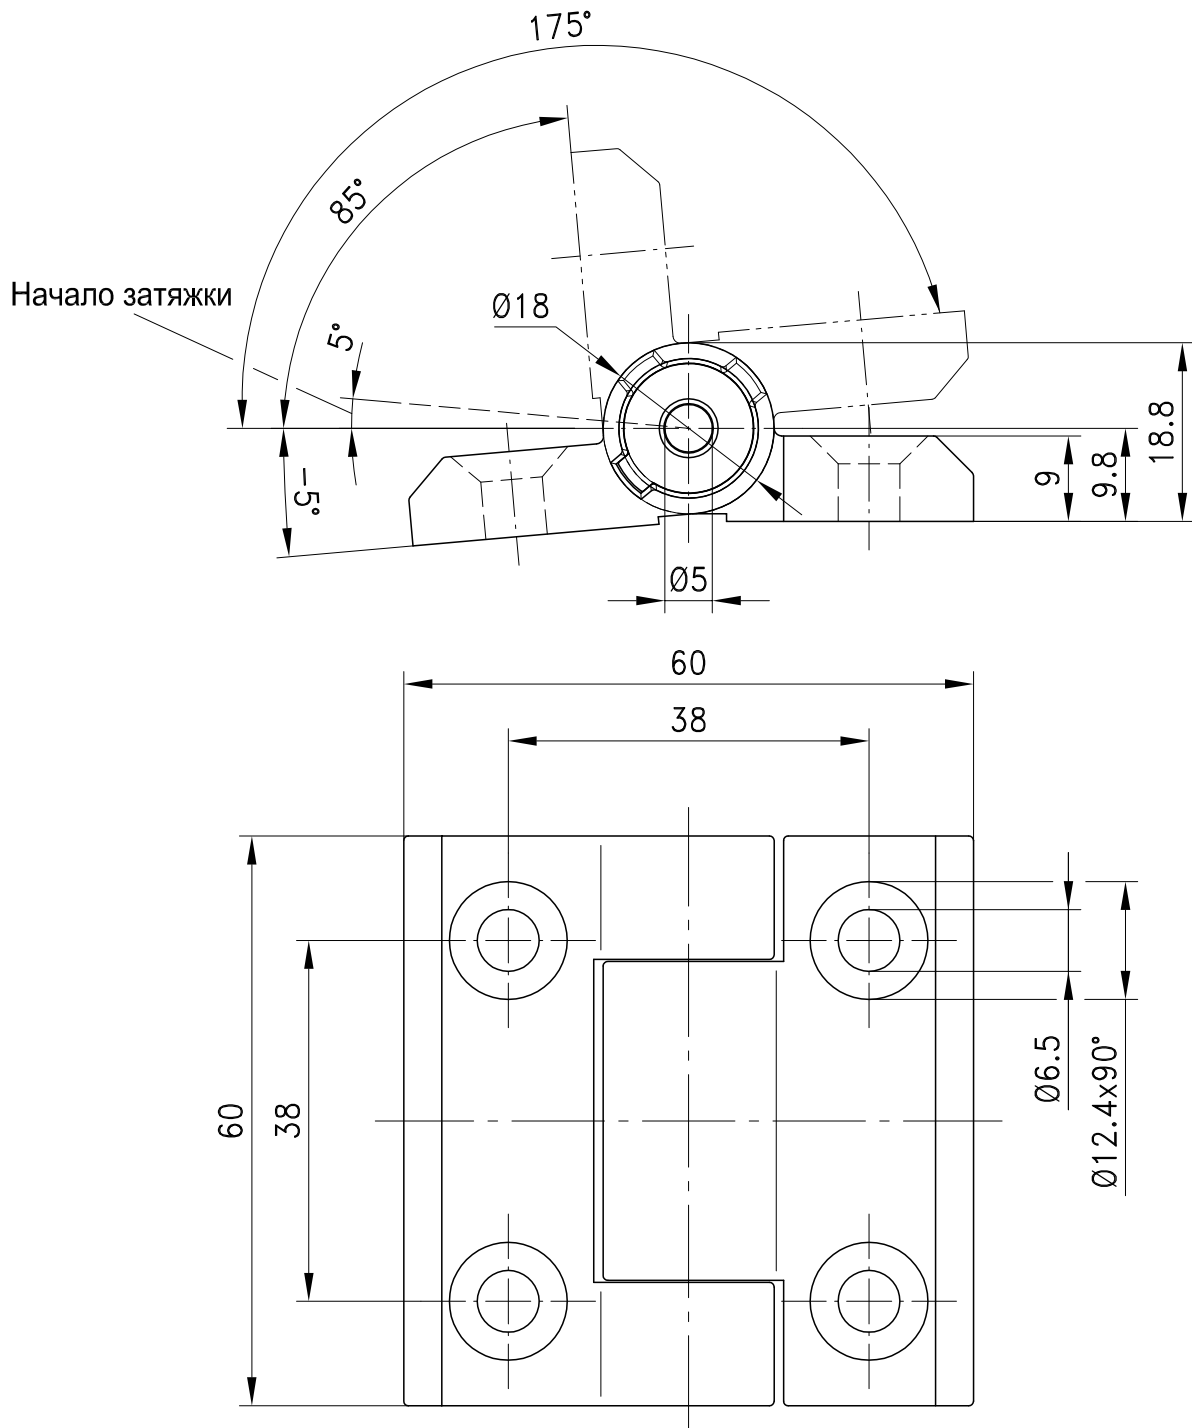

# 4-243 Петля Pr01 180°

фиксирующаяся, для внутренних дверей

Устойчивая фиксирующаяся петля с углом открытия 180° и положениями фиксации на -5°, 85° и 175°.

- Отрицательное положение фиксации способствует удержанию двери или крышки закрытой даже против резинового уплотнения.
- Затяжка начинается с положения около 5°.

## Материал:

- Половинки петли: сплав цинка, черный, с покрытием

Петля

№ заказа  
218-9213