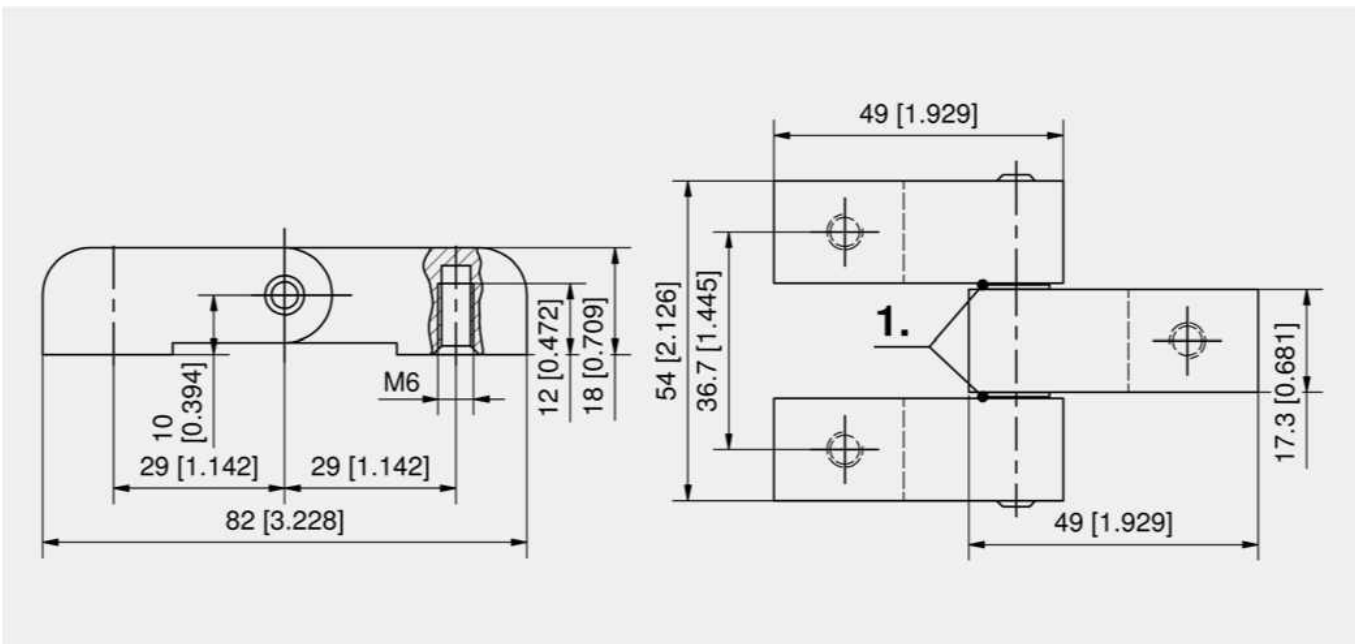

Преимущества

- Петля для плоских дверей.
- Для встроенных дверей.
- Наружная петля.
- Для правых и левых дверей.
- Угол открытия 180°.

Материалы

- **Петля:** Zn-литые, черная
- **Ось и шайба:** нержавеющая сталь

Примечания

1. Шайба

Петли

Петля

	Номер для заказа	Исполнение оси	Способ установки	Единица поставки
а)	219-9104.00-00000	вжимаемая	привинчивание	10 шт.