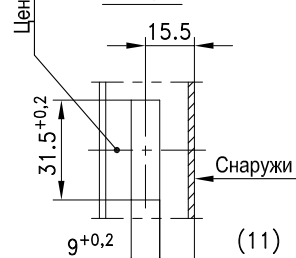

# 4-095 Потайная петля Pr02 120°

для внутренних дверей

Потайная (скрывающаяся) петля для внутренних дверей.

- Право- и левостороннее применение.
- Угол открытия составляет 120°.

**Материал:**

- **Рамная и дверная часть:** сплав цинка, оцинкованный
- **Крепежная скоба и штифт:** сталь, оцинкованная

Монтажные отверстия

рама

Дверь

Профиль из пористой резины 10x3

A - A

Потайная петля

крепежный материал входит в комплект поставки.

№ заказа  
222-9301