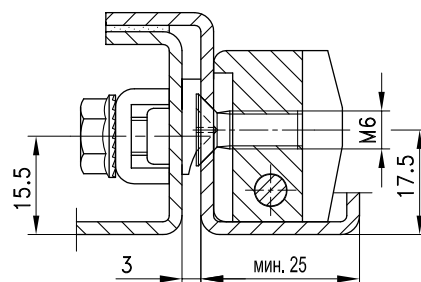

# 4-095 Потайная петля Pr02 120°

для внутренних дверей

Потайная (скрывающаяся) петля для внутренних дверей.

- Право- и левостороннее применение.
- Угол открытия составляет 120°.

**Материал:**

- **Рамная и дверная часть:** сплав цинка, оцинкованный
- **Крепежная скоба и штифт:** сталь, оцинкованная

Монтажные отверстия

рама

Дверь

Профиль из пористой резины 10x3

A - A

Потайная петля

крепежный материал входит в комплект поставки.

№ заказа  
222-9301