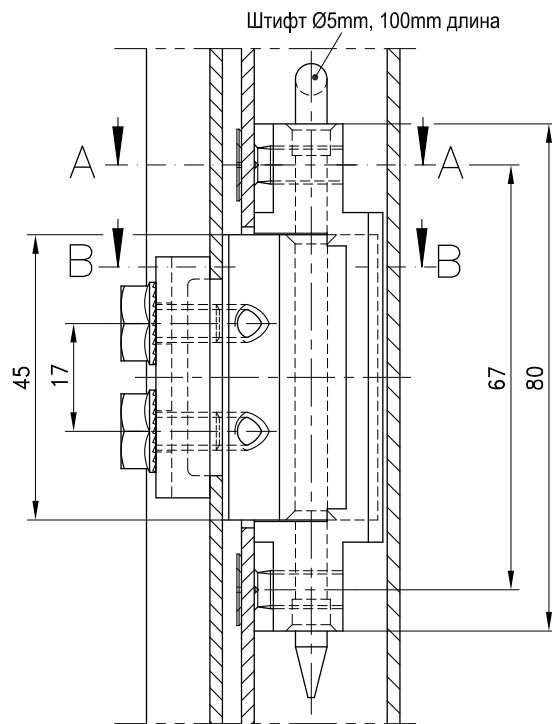

# 4-095 Потайная петля Pr02 120°

для внутренних дверей

Потайная (скрывающаяся) петля для внутренних дверей.

- Право- и левостороннее применение.
- Угол открытия составляет 120°.

**Материал:**

- **Рамная и дверная часть:** сплав цинка, оцинкованный
- **Крепежная скоба и штифт:** сталь, оцинкованная

Монтажные отверстия

рама

Дверь

Профиль из пористой резины 10x3

A - A

Потайная петля

крепежный материал входит в комплект поставки.

№ заказа  
222-9301