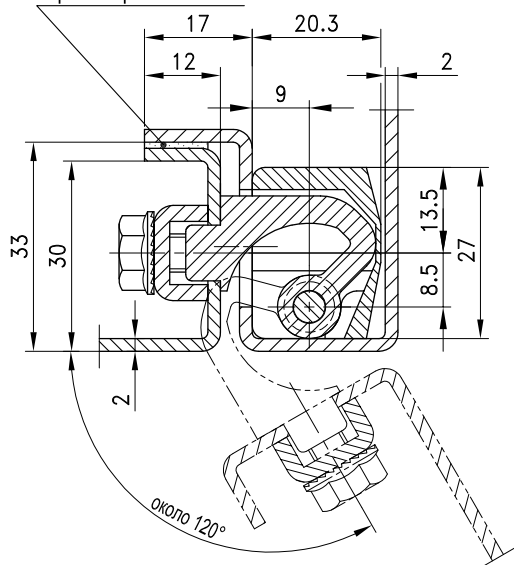

# 4-095 Потайная петля Pr02 120°

для внутренних дверей

Потайная (скрывающаяся) петля для внутренних дверей.

- Право- и левостороннее применение.
- Угол открытия составляет 120°.

**Материал:**

- **Рамная и дверная часть:** сплав цинка, оцинкованный
- **Крепежная скоба и штифт:** сталь, оцинкованная

Монтажные отверстия

рама

Дверь

Профиль из пористой резины 10x3

A - A

Потайная петля

крепежный материал входит в комплект поставки.

№ заказа  
222-9301