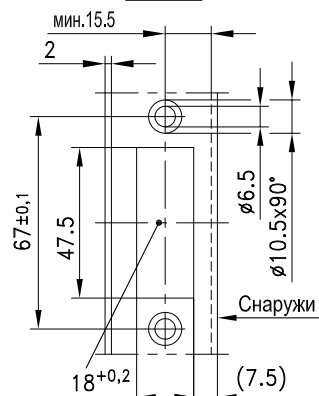

# 4-095 Потайная петля Pr02 120°

для внутренних дверей

Потайная (скрывающаяся) петля для внутренних дверей.

- Право- и левостороннее применение.
- Угол открытия составляет 120°.

**Материал:**

- **Рамная и дверная часть:** сплав цинка, оцинкованный
- **Крепежная скоба и штифт:** сталь, оцинкованная

Монтажные отверстия

рама

Дверь

Профиль из пористой резины 10x3

A - A

Потайная петля

крепежный материал входит в комплект поставки.

№ заказа  
222-9301