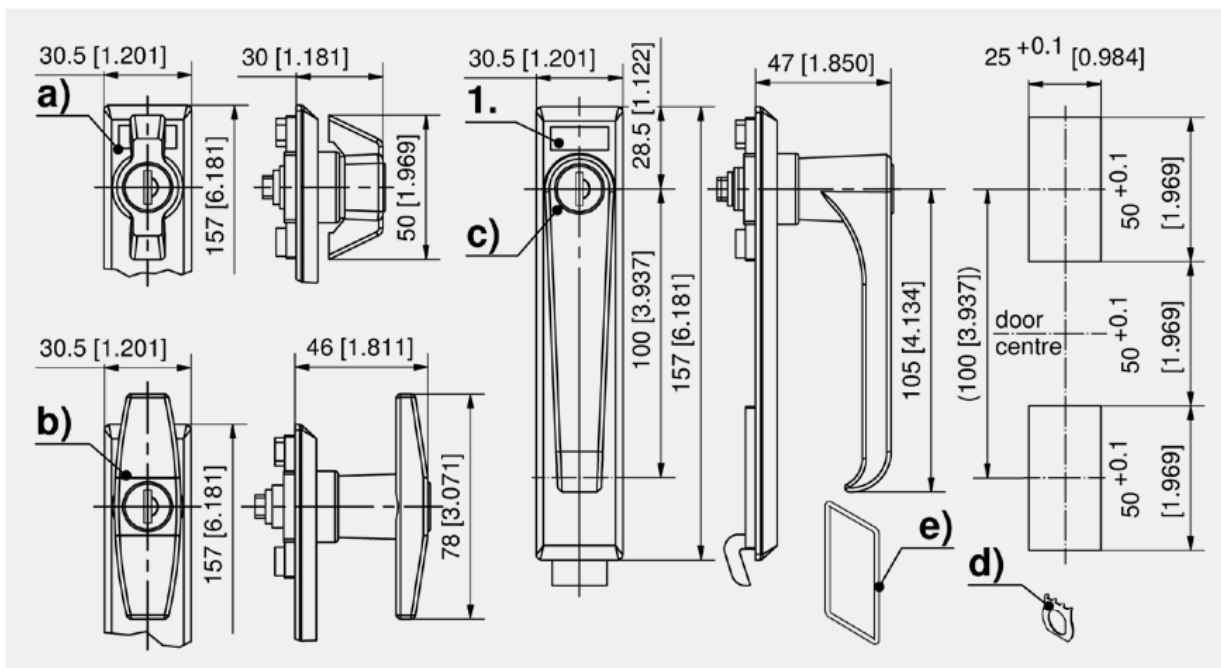

Преимущества

- Т- и L-образные ручки, ручка-бабочка для применения со штанговыми замками 3-130, 3-132.02, 3-165 или 3-170.
- Все ручки с замочным цилиндром комплектуются 2мя ключами
- Крепежные винты в комплекте.
- IP65 согласно DIN EN 60529 за счет уплотнительного кольца.
- Заземление с помощью заземляющей клипсы

Материалы

- Ручки-бабочки, Т- и L-образные ручки: Полиамид, черные / Zn-литье, без покр.
- Клипса заземления: сталь нержавеющая AISI 301

Замечания

- 1. = Обнижение для логотипа

Ручки для штанговых замков

	Номер для заказа	Наименование	Тип запирания	степень защищенности IP
a)	208-9610.00-00000	Ручка-бабочка		Да
a)	208-9611.00-00000	Ручка-бабочка	ключ DIRAK 1333	Нет
a)	508-9611.00-00000	Ручка-бабочка	ключ DS200	Нет
a)	208-9612.00-00000	Ручка-бабочка	разные ключи	Нет
b)	208-9613.00-00000	Т-образная ручка		Да
b)	208-9614.00-00000	Т-образная ручка	ключ DIRAK 1333	Нет
b)	508-9614.00-00000	Т-образная ручка	ключ DS200	Нет
b)	208-9615.00-00000	Т-образная ручка	разные ключи	Нет
c)	208-9616.00-00000	L-образная ручка		Да
c)	208-9617.00-00000	L-образная ручка	ключ DIRAK 1333	Нет
c)	508-9617.00-00000	L-образная ручка	ключ DS200	Нет
c)	208-9618.00-00000	L-образная ручка	разные ключи	Нет

Расширенные функции

- d) 368 3-011 Клипса заземления
- e) 208-1802.00-00000 Уплотнительное кольцо 39,45 x 1,78 мм