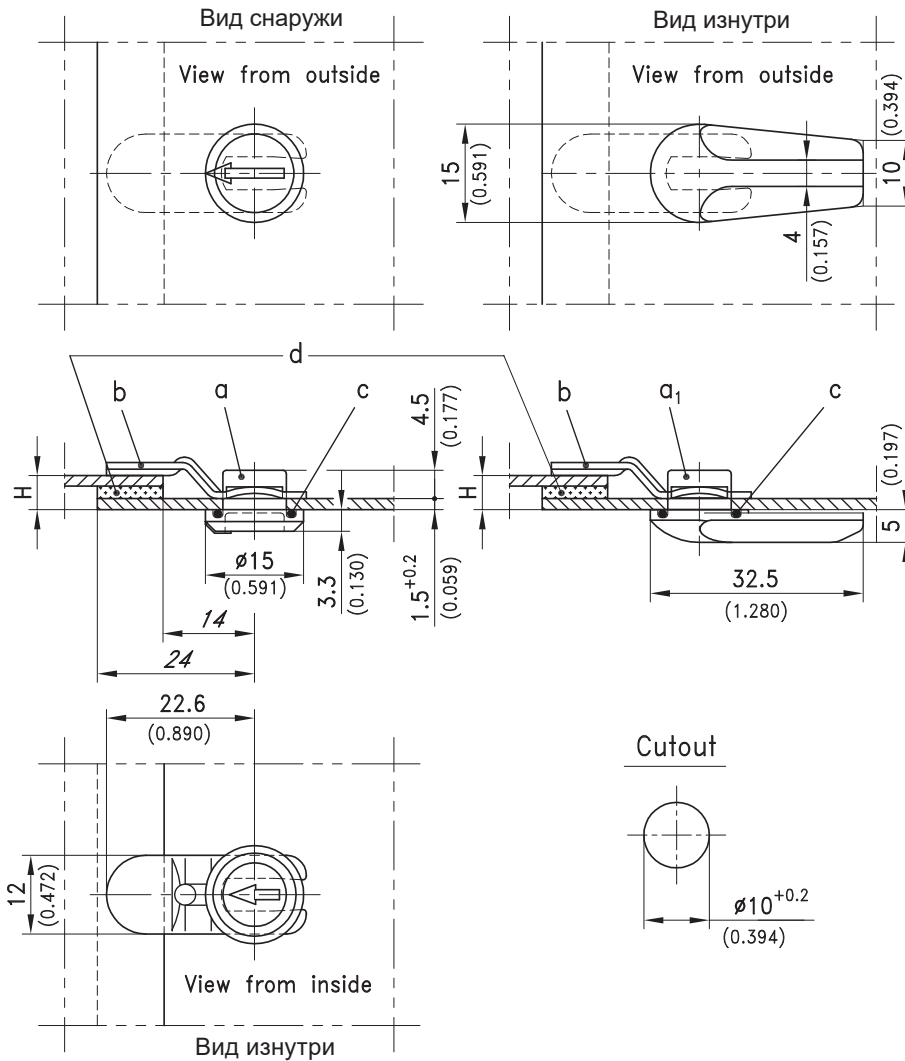

1-030 Быстросъемный поворотный фиксатор

Быстросъемный фиксатор для крепления боковых панелей и т.п.

- Фиксатор состоит из двух основных частей.
- При использовании о-образного уплотнительного кольца фиксатор обеспечивает пыле-влагозащиту по IP65.

Материал:

- a)
 - **Вставка с пазом:** Полиамид черный или серый RAL 7032 или Дуретан BKV 30 N1 черный матовый
 - a1) Ручка: Полиамид
 - b) Ригель поворотный: пружинная сталь, оцинкованная

| исполнение | Полиамид черный | Полиамид серый | Дуретан BKV 30 N1 черный матовый |
|---|----------------------------|-------------------|-------------------------------------|
| a) Вставка с пазом | | | |
| a1) Ручка | 246-0103.03-00000 | 246-0103.06-07032 | 246-0103.50-00000 |
| | 246-0104.03-00000 | 246-0104.06-07032 | |
| b) Ригель | H в мм / дюймах | | |
| | 3.5 / 0.138 | 246-0202 | 246-0202 |
| | 5 / 0.197 | 246-0204 | 246-0204 |
| c) O-образное уплотнение 9.1x1.6 мм | 220-0601 | 220-0601 | 220-0601 |
| d) например, самоклеящийся уплотнитель | 5-120 | 5-120 | 5-120 |