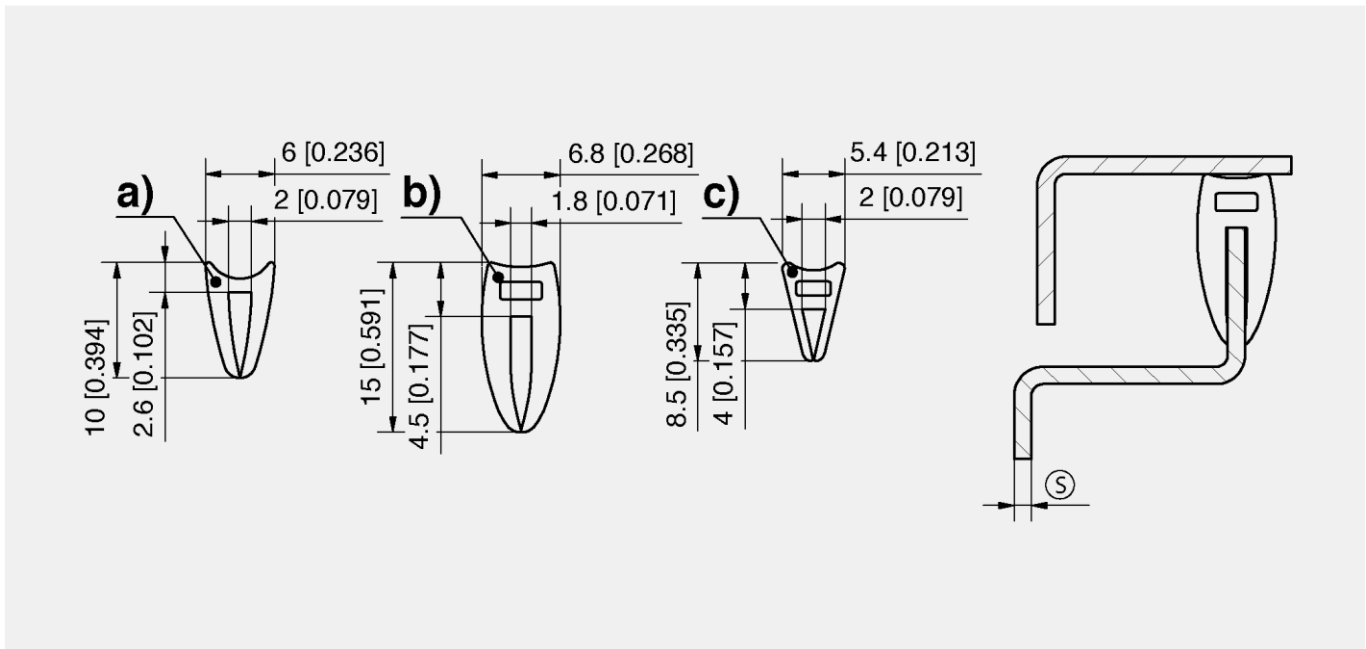

Преимущества

- Стандартные дверные профили для крышек, дверей и панелей, выполненные из этилен-пропиленового каучука.
- Быстрая установка: достаточно вставить профили на в кромки листового металла. При необходимости профили можно приклеить.
- Профили можно монтировать без радиусов и скоса: они не согнутся.
- **Отвечает требованиям стандартов UL 157 и UL 50E.**

Материалы

- **Самозащелкивающиеся профили:** этилен-пропиленовый каучук

Примечания

Обязательно учитывайте допуски!

Уплотнения

Уплотнительные профили для кромок

	Номер для заказа	Материал	Цвет	Ширина (W)	Высота (H)	Упаковка
a)	209-0301.00-00000	Этилен-пропиленовый каучук	черная	6 мм	10 мм	50 м
b)	209-0302.00-00000	Этилен-пропиленовый каучук	черная	6.8 мм	15 мм	50 м
c)	209-0307.00-00000	Этилен-пропиленовый каучук	черная	5.4 мм	8.5 мм	50 м