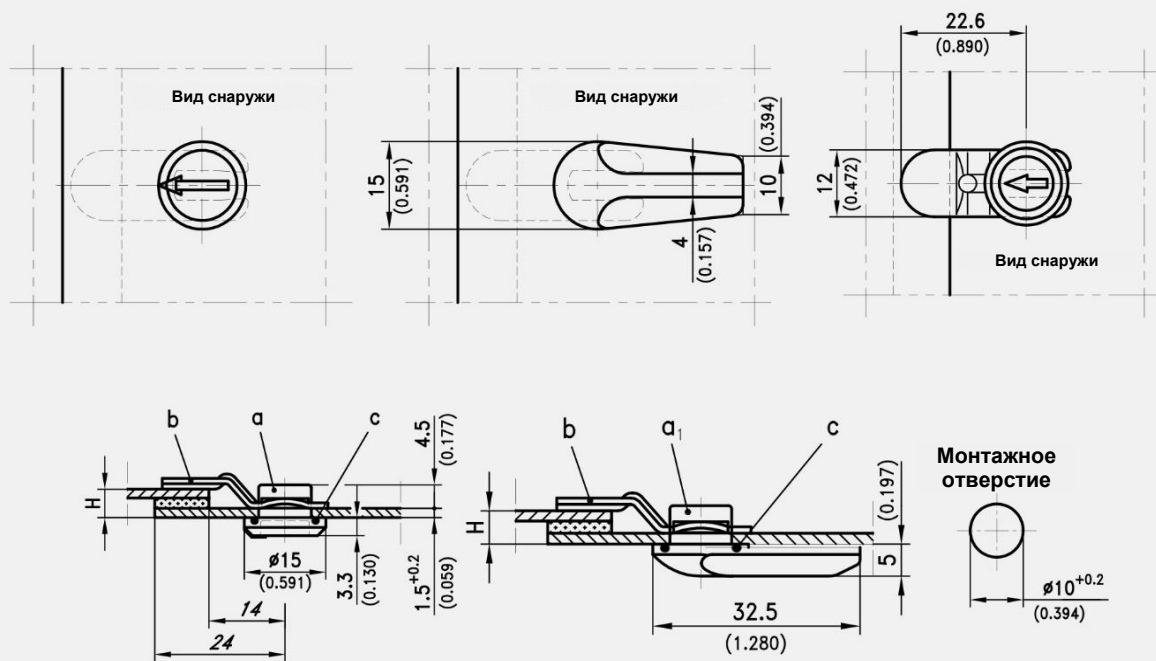

IP 65

RoHS WEEE

**Преимущества**

- Быстросъемные соединитель для боковых панелей и прочих элементов.
- Соединитель состоит из двух стандартных компонентов.
- При использовании уплотнительного кольца 220-0601 получает класс защиты IP65 по DIN EN 60529.

**Материалы**

- a)
- **Шпилька:** полиамид, черная или серая (RAL 7032), или Durethan BKV 30, матовая черная
- a1)
- **Ручка:** полиамид
- b)
- **Ригель:** сталь, оцинкованный

Защелки

Быстросъемный соединитель, шпилька

Быстросъемный соединитель, ручка

	Номер для заказа	Исполнение	Способ установки
a1)	246-0104.03-00000	полиамид, черный	без инструментов
a1)	246-0104.06-07032	Полиамид, серый (RAL 7032)	без инструментов

Дополнительные приспособления	
c)	220-0601.00-00000 Уплотнительное кольцо 9.1 × 1.6 мм
b)	246-0202.00-00000 Ригель Н 3.5 мм
b)	246-0204.00-00000 Ригель Н 5 мм