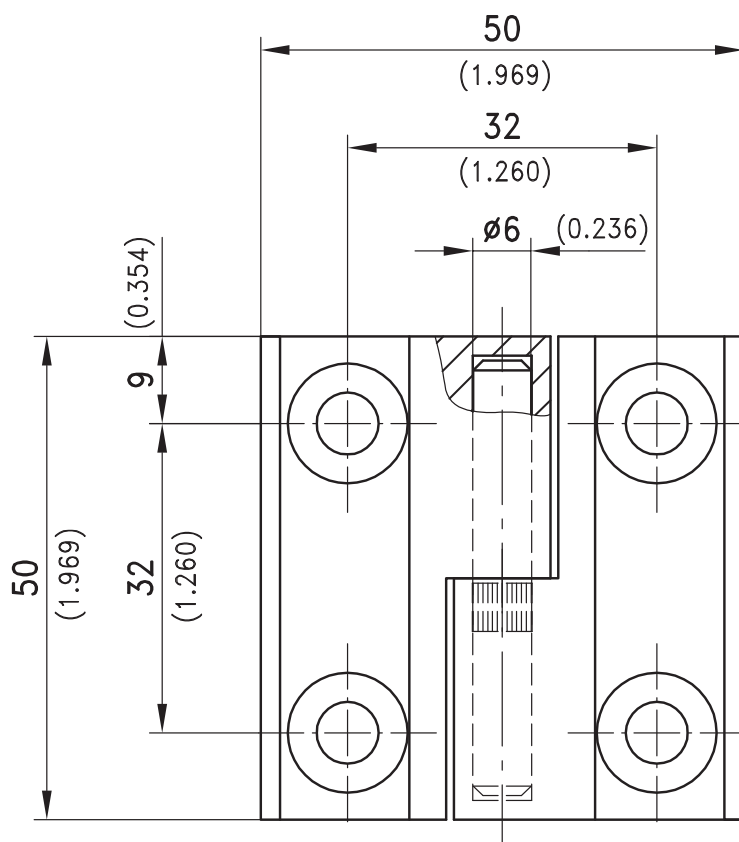

# 7-205 Петля Pr01 125°

Разъемная, для встроенных дверей, из нержавеющей стали AISI 316

Разъемная петля, угол открытия 125°.

## Материал:

- Одинаковое покрытие и симметричный дизайн двух сторон петли позволяет использовать ее для правых и левых дверей.

- **Полупетли и ось:** нержавеющая сталь AISI 316

Петля

№ для заказа  
218-9119