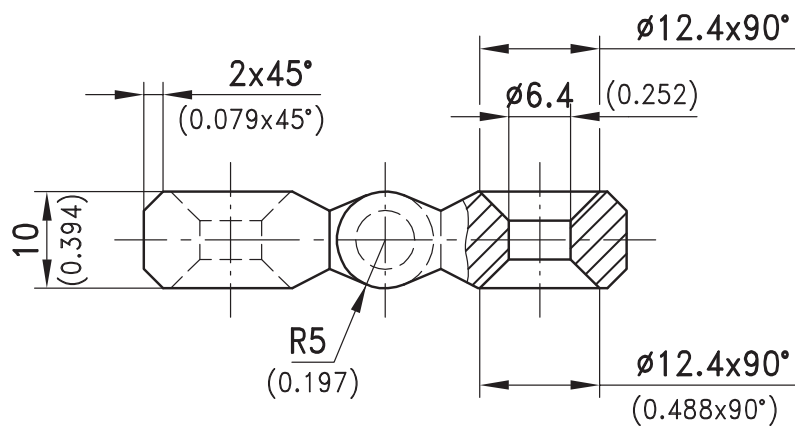

# 7-205 Петля Pr01 125°

Разъемная, для встроенных дверей, из нержавеющей стали AISI 316

Разъемная петля, угол открытия 125°.

## Материал:

- Одинаковое покрытие и симметричный дизайн двух сторон петли позволяет использовать ее для правых и левых дверей.

- **Полупетли и ось:** нержавеющая сталь AISI 316

Петля

№ для заказа  
218-9119