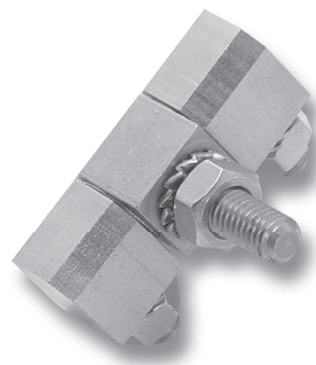

# 7-120 Петля Pr04 180°

для накладных дверей, нержавеющая сталь 1.4305

Петля привинчиваемая, усиленное исполнение, для накладных дверей.

Материал:

- Верхняя и средняя части, штифт и шайбы: нержавеющая сталь 1.4305

Петля

3 гайки и зубчатые стопорные шайбы входят в комплект поставки.

№ заказа

219-9105