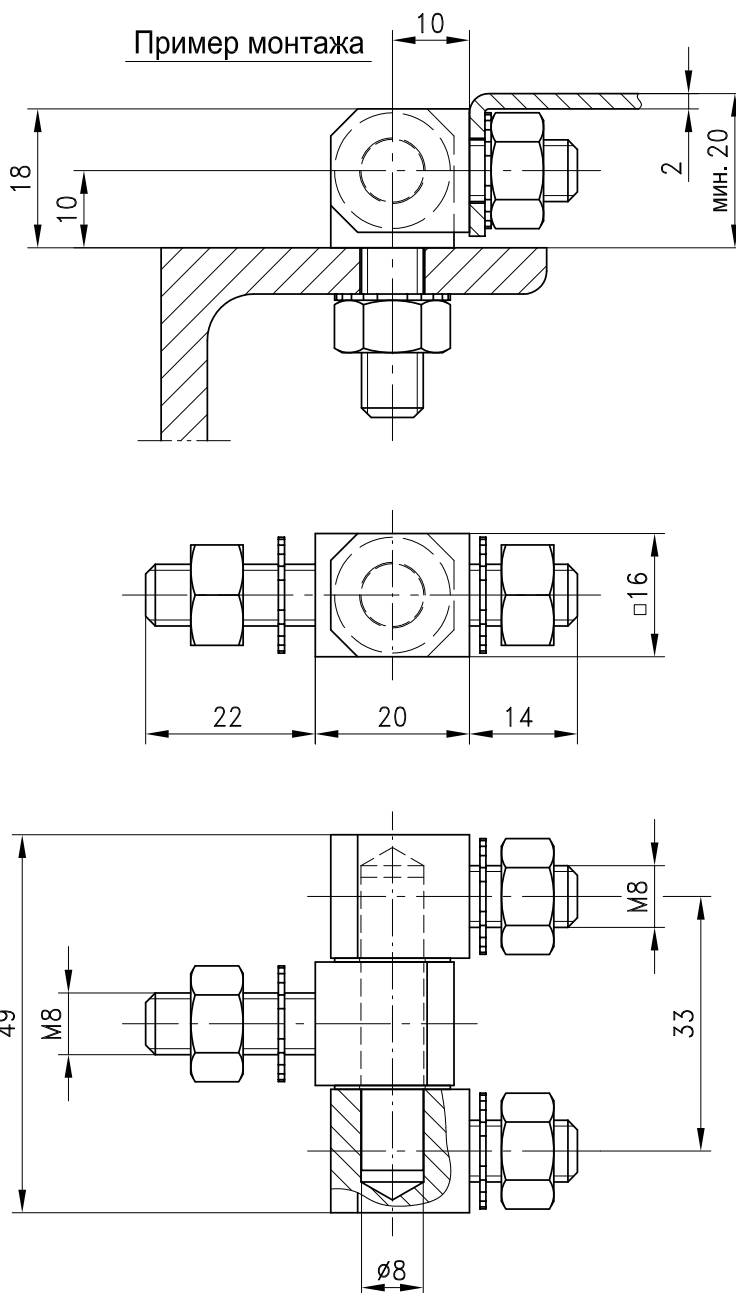

# 7-120 Петля Pr04 180°

для накладных дверей, нержавеющая сталь 1.4305

Петля привинчиваемая, усиленное исполнение, для накладных дверей.

Материал:

- Верхняя и средняя части, штифт и шайбы: нержавеющая сталь 1.4305

Петля

3 гайки и зубчатые стопорные шайбы входят в комплект поставки.

№ заказа

219-9105