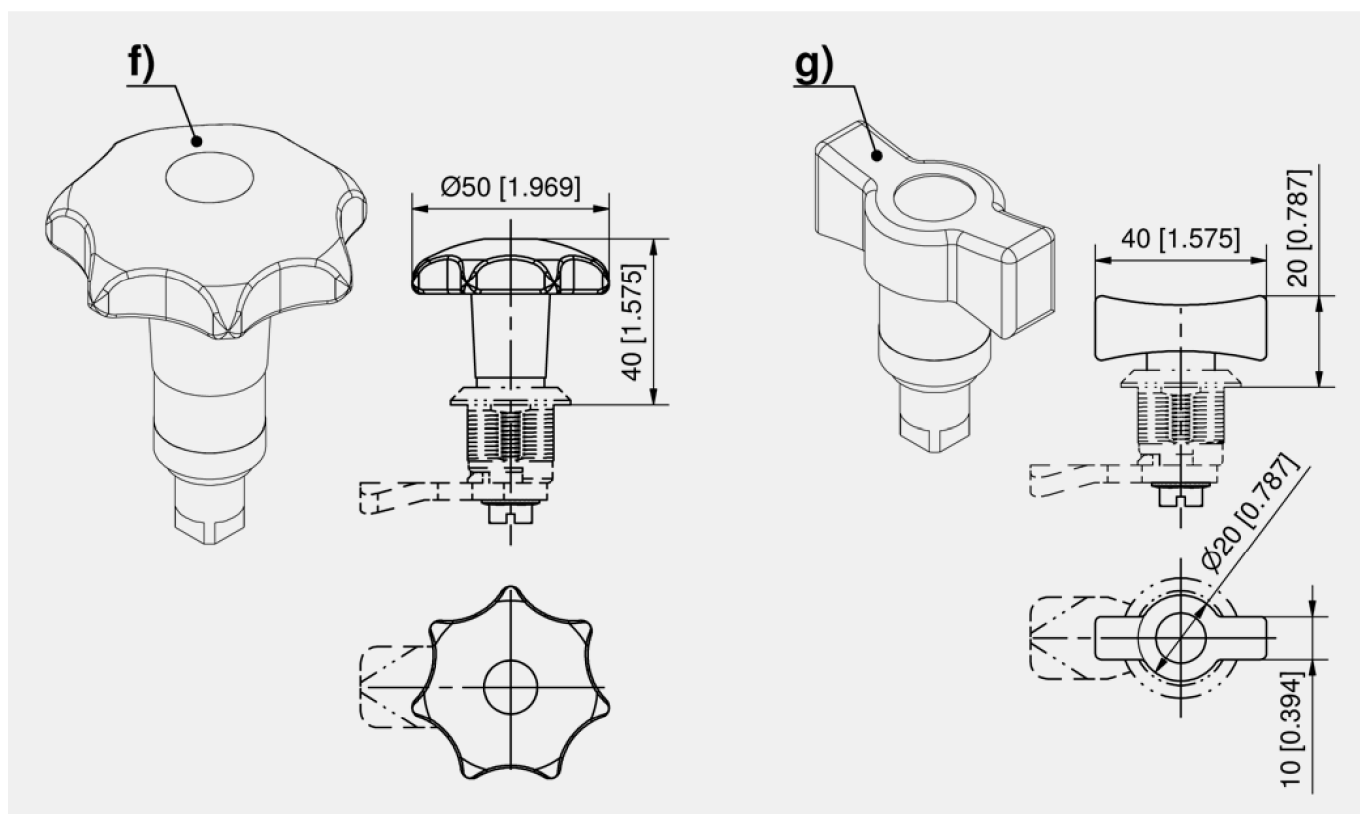

**Преимущества**

- Замочная вставка с винтом, волнистой шайбой и уплотнительным кольцом.

**Материалы**

- **Замочные вставки:** AISI 316
- **Замочные вставки f)+g):** полиамид со вставкой из нержавеющей стали

**Примечания**

1. Замочная вставка
2. Волнистая шайба
3. Винт
4. Уплотнительное кольцо

### Замочные вставки

	Номер для заказа	Замочная вставка	Индикатор	Единица поставки
a)	200-9146.00-00000	Квадрат 6 мм		1 шт.
a1)	200-9119.00-00000	Квадрат 7 мм		1 шт.
a2)	100-9160.00-00000	Квадрат 7 мм	да	1 шт.
a3)	200-9120.00-00000	Квадрат 8 мм		1 шт.
a4)	100-9161.00-00000	Квадрат 8 мм	да	1 шт.
a5)	100-9165.00-00000	Коническая, квадрат 9 мм	да	1 шт.
a6)	200-9189.00-00000	Коническая, квадрат 9 мм		1 шт.
b)	200-9121.00-00000	Треугольник 7 мм		1 шт.
b1)	100-9162.00-00000	Треугольник 7 мм	да	1 шт.
b2)	200-9122.00-00000	Треугольник 8 мм		1 шт.
b3)	100-9163.00-00000	Треугольник 8 мм	да	1 шт.
b4)	100-9168.00-00000	Защищенная замочная вставка со свободно вращающейся треугольной передней частью 8 мм.		1 шт.
c)	200-9123.00-00000	Двойная бородка 3 мм		1 шт.
c1)	200-9124.00-00000	Двойная бородка 5 мм		1 шт.
c2)	200-9151.00-00000	С прорезями 2 × 4 мм		1 шт.
d)	200-9192.00-00000	Шестигранник 7/16"		1 шт.
d1)	100-9164.00-00000	Шестигранник SW11	да	1 шт.
e)	200-9195.00-00000	Шестигранник 8 мм (5/16")		1 шт.
e1)	100-9118.00-00000	Шестигранник 8 мм (5/16")		1 шт.
f)	200-9125.00-00000	Штурвальная ручка		1 шт.
g)	200-9179.00-00000	Ручка-бабочка		1 шт.