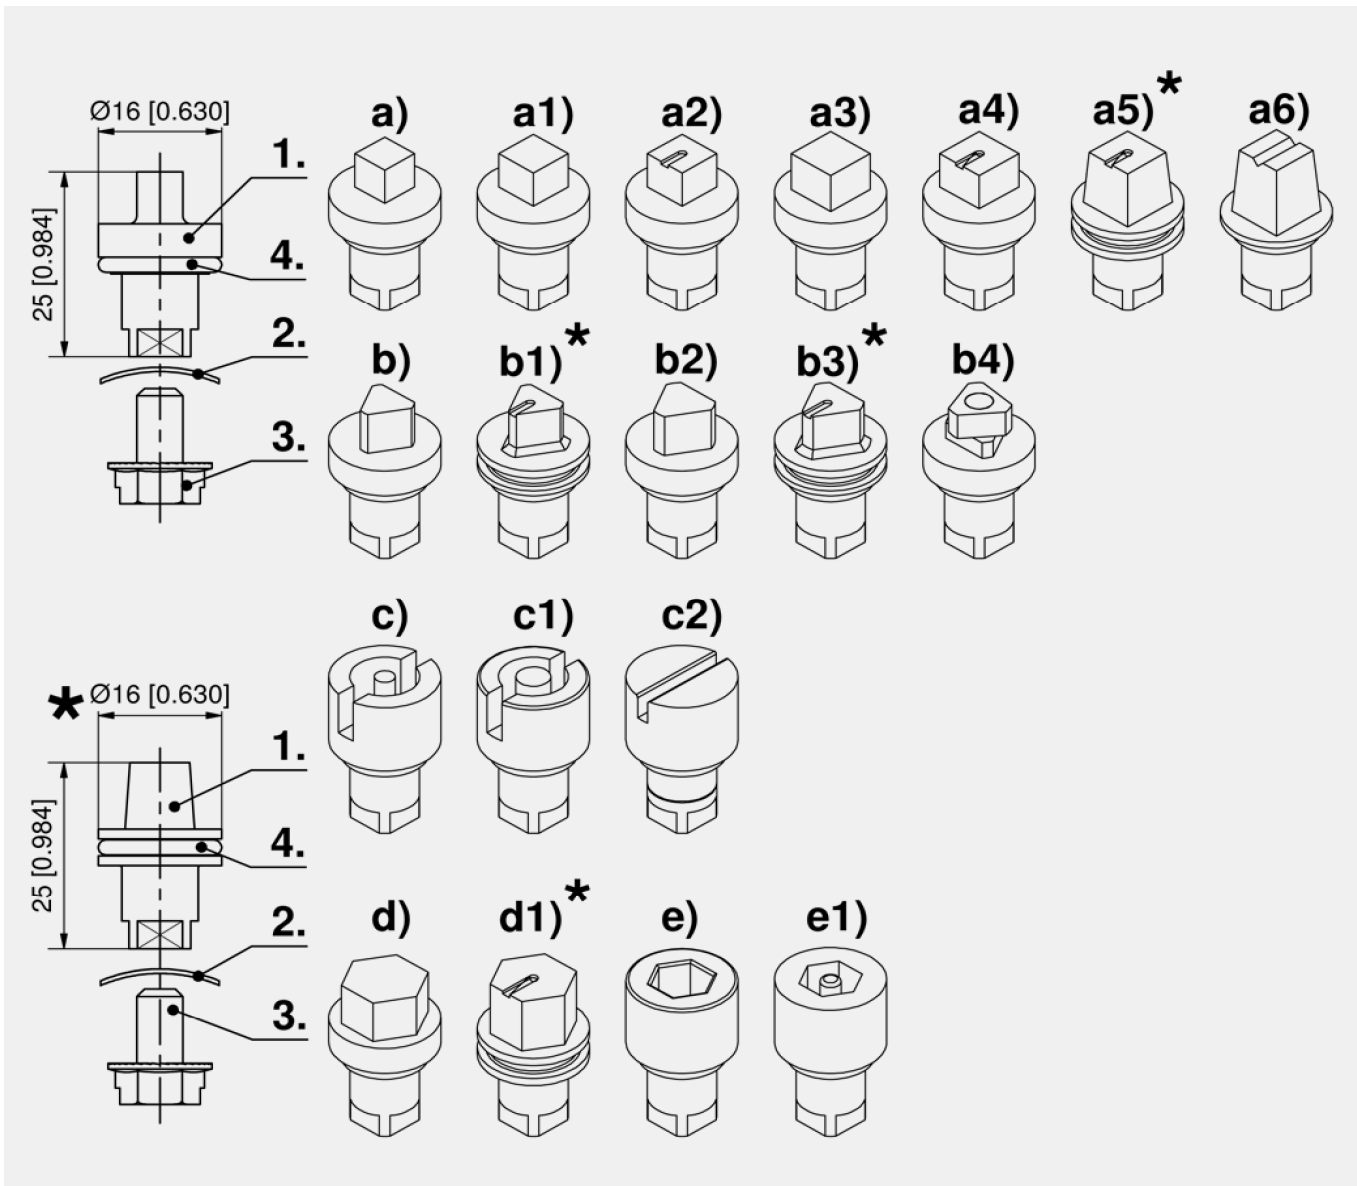

**Примечания**

1. Замочная вставка
2. Волнистая шайба
3. Винт
4. Уплотнительное кольцо

### Замочные вставки

	Номер для заказа	Замочная вставка	Индикатор	Единица поставки
a)	200-9146.00-00000	Квадрат 6 мм		1 шт.
a1)	200-9119.00-00000	Квадрат 7 мм		1 шт.
a2)	100-9160.00-00000	Квадрат 7 мм	да	1 шт.
a3)	200-9120.00-00000	Квадрат 8 мм		1 шт.
a4)	100-9161.00-00000	Квадрат 8 мм	да	1 шт.
a5)	100-9165.00-00000	Коническая, квадрат 9 мм	да	1 шт.
a6)	200-9189.00-00000	Коническая, квадрат 9 мм		1 шт.
b)	200-9121.00-00000	Треугольник 7 мм		1 шт.
b1)	100-9162.00-00000	Треугольник 7 мм	да	1 шт.
b2)	200-9122.00-00000	Треугольник 8 мм		1 шт.
b3)	100-9163.00-00000	Треугольник 8 мм	да	1 шт.
b4)	100-9168.00-00000	Защищенная замочная вставка со свободно вращающейся треугольной передней частью 8 мм.		1 шт.
c)	200-9123.00-00000	Двойная бородка 3 мм		1 шт.
c1)	200-9124.00-00000	Двойная бородка 5 мм		1 шт.
c2)	200-9151.00-00000	С прорезями 2 × 4 мм		1 шт.
d)	200-9192.00-00000	Шестигранник 7/16"		1 шт.
d1)	100-9164.00-00000	Шестигранник SW11	да	1 шт.
e)	200-9195.00-00000	Шестигранник 8 мм (5/16")		1 шт.
e1)	100-9118.00-00000	Шестигранник 8 мм (5/16")		1 шт.
f)	200-9125.00-00000	Штурвальная ручка		1 шт.
g)	200-9179.00-00000	Ручка-бабочка		1 шт.