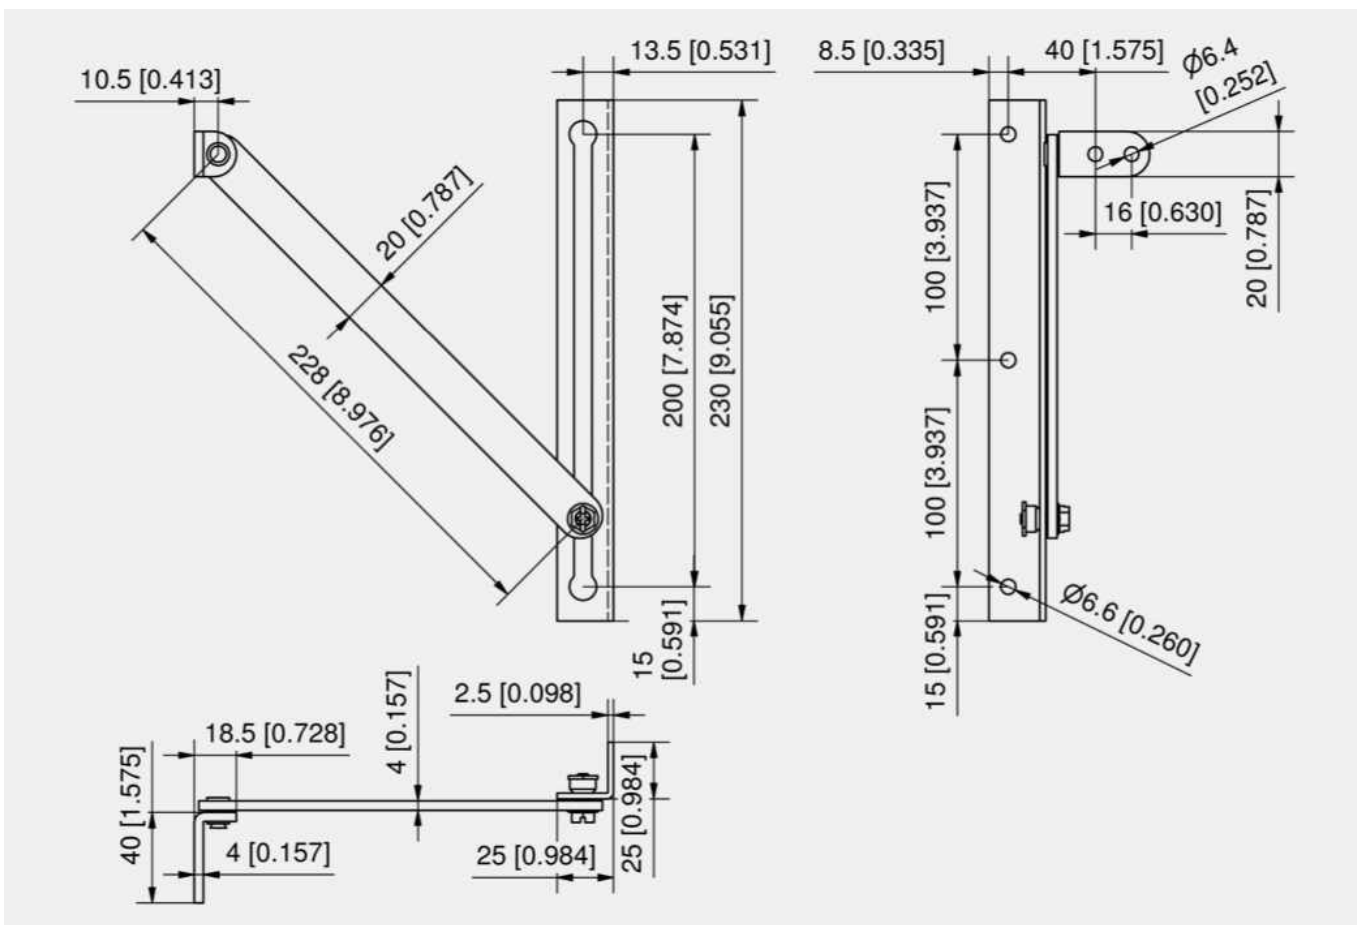

**Преимущества**

- Ограничитель открытия двери с автоматическим фиксатором, удерживающий дверь в открытом положении.
- Для правых и левых дверей.

**Материалы**

- **Ограничитель открытия двери:** сталь, оцинкованный

**Примечания**

Подробные размеры представлены на чертеже.

Установочные размеры и примеры применения см. на сайте DIRAK.com

Ограничитель открытия двери

Номер для заказа	Исполнение	Автоматический фиксатор	Единица поставки
221-9001.00-00000	Для правых и левых дверей	да	5 шт.