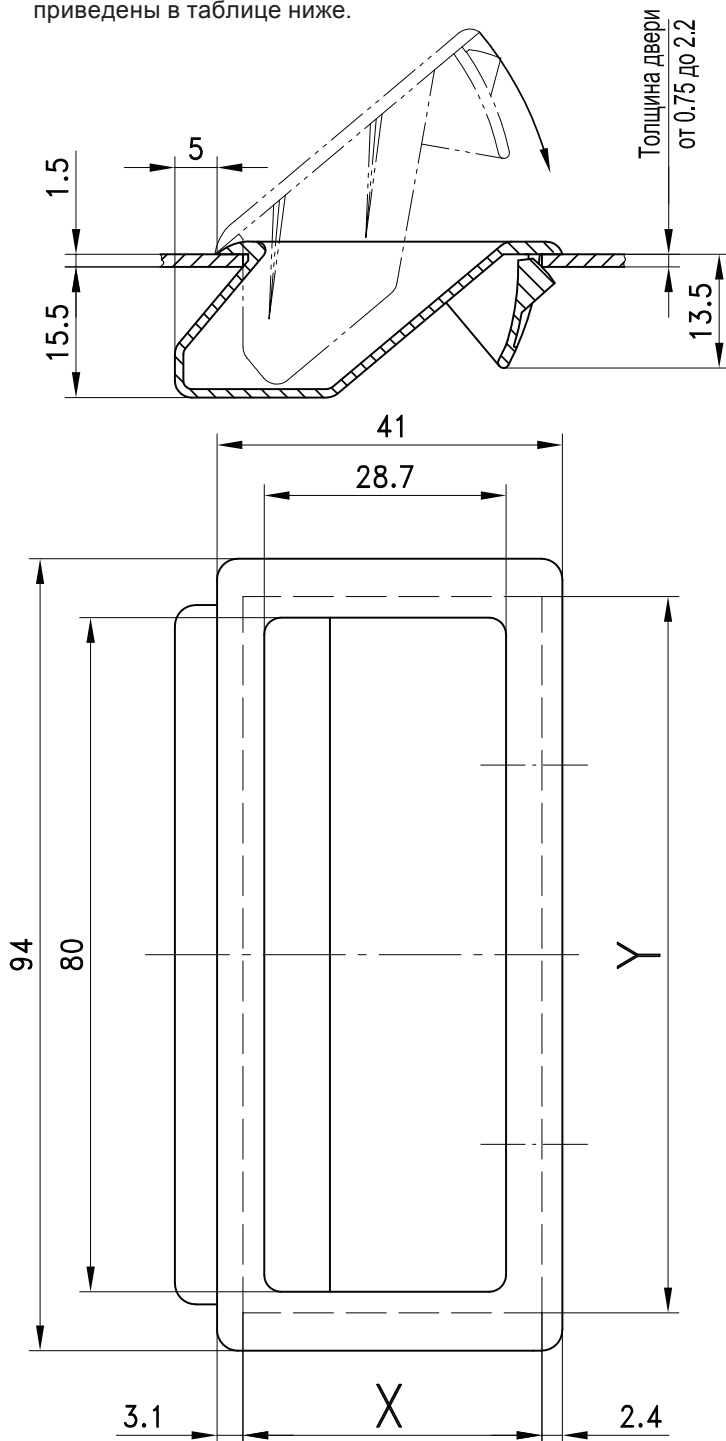

# 6-1411SL Углубленная ручка SNAP-LINE

полиамид, клипсовое крепление

Небольшая углубленная ручка SNAP-LINE, вставляется посредством клипсового крепления (защелкивания) в двери толщиной от 0,75 до 2,2мм.

**Материал:**

- Углубленная ручка: ПА черный

- Размеры монтажных отверстий для различной толщины дверей приведены в таблице ниже.

Углубленная ручка, малая		№ заказа	
		213-0703.03-00000	
Толщина двери в мм	Размеры монтажного отверстия в мм		
	X	Y	
0,75 - 0,79	34,8+0.2	85,0+0.2	
0,8 - 1,4	35,0+0.2	85,0+0.2	
1,5 - 2,2	36,0+0.2	85,0+0.2	