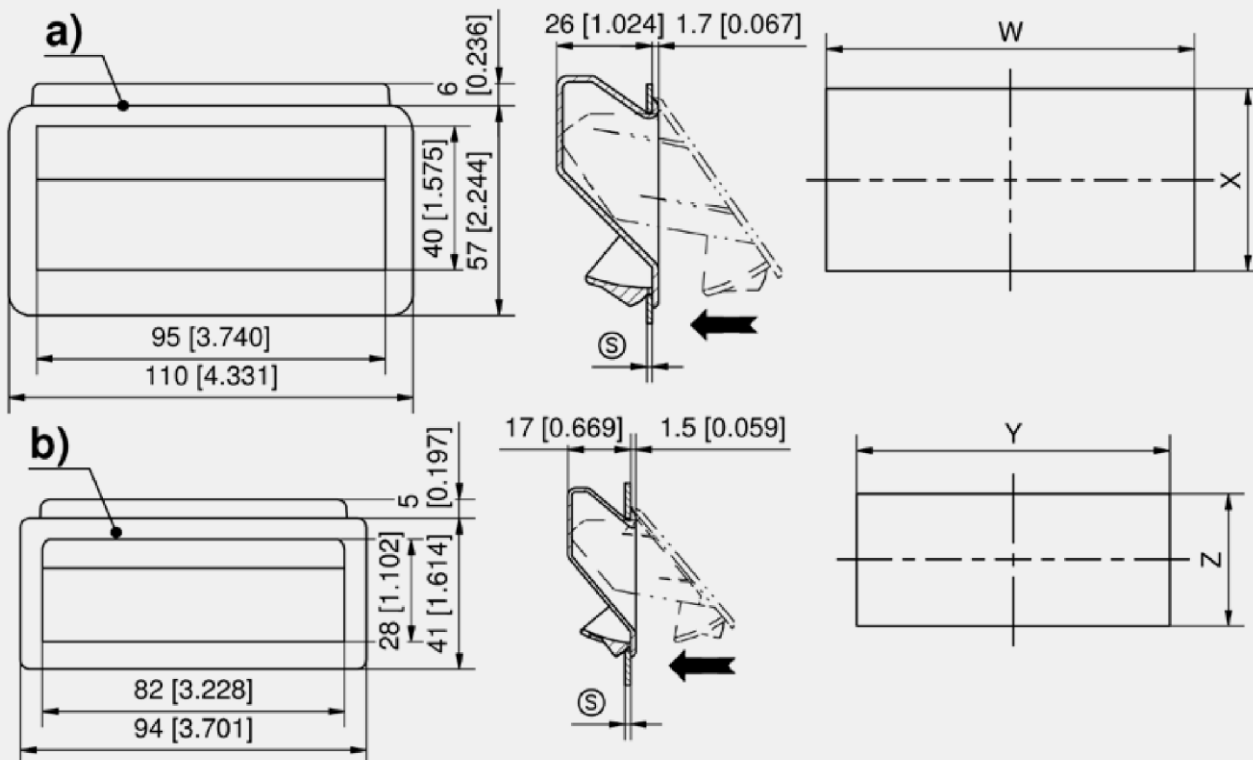

Преимущества

- Можно вставить без инструментов. ■ а) Внешние размеры — 110 × 57 мм.
- б) Внешние размеры — 94 × 41 мм.
- Подходит для дверей различной толщины.
- Величина монтажных отверстий для дверей различной толщины представлены в таблице.

Материалы

- Утопленная ручка: полиамид, черная

толщина двери мм	W	X
1.5-2.0 [0.059-0.079]	100+0.5[3.937]	49.6+0.2[3.937]
2.0-3.2 [0.079-0.126]	100+0.5[3.937]	50.3+0.3[1.980]
3.2-3.5 [0.126-0.138]	100+0.5[3.937]	51.0+0.3[2.008]

толщина двери мм	Y	Z
0.75-0.79[0.030-0.079]	85+0.2[3.346]	34.8+0.2[1.370]
0.8-1.4[0.032-0.055]	85+0.2[3.346]	35+0.2[1.378]
1.5-2.2[0.059-0.087]	85+0.2[3.346]	36+0.3[1.417]

Утопленная ручка

	Номер для заказа	Размеры	Способ установки
а)	213-0705.51-00000	110 × 57 мм	вставка
б)	213-0703.03-00000	94 × 41 мм	вставка