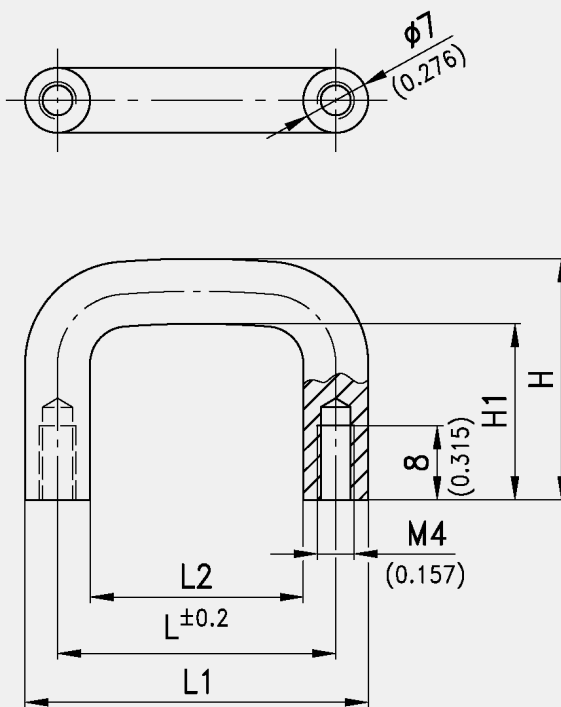

Преимущества

- Сплошная алюминиевая ручка современной промышленной конструкции.
- Ручка подходит для телекоммуникационного оборудования, шкафов 19" и другого оборудования.
- Для вертикального или горизонтального применения.

Материалы

- Ручка под пальцевый хват: алюминий, анодированная (серебристая)
- По запросу доступны поверхности из других материалов.

Примечания

Крепление винтами М4.
П-образная ручка такой же конструкции, см. 6-1108.

Ручка под пальцевый хват

Номер для заказа	L	L1	L2	H	H1	Способ установки	Единица поставки
213-0511.96-00030	30 мм	37 мм	23 мм	26 мм	19 мм	привинчивание	10 шт.
213-0511.96-00064	64 мм	71 мм	57 мм	26 мм	19 мм	привинчивание	10 шт.