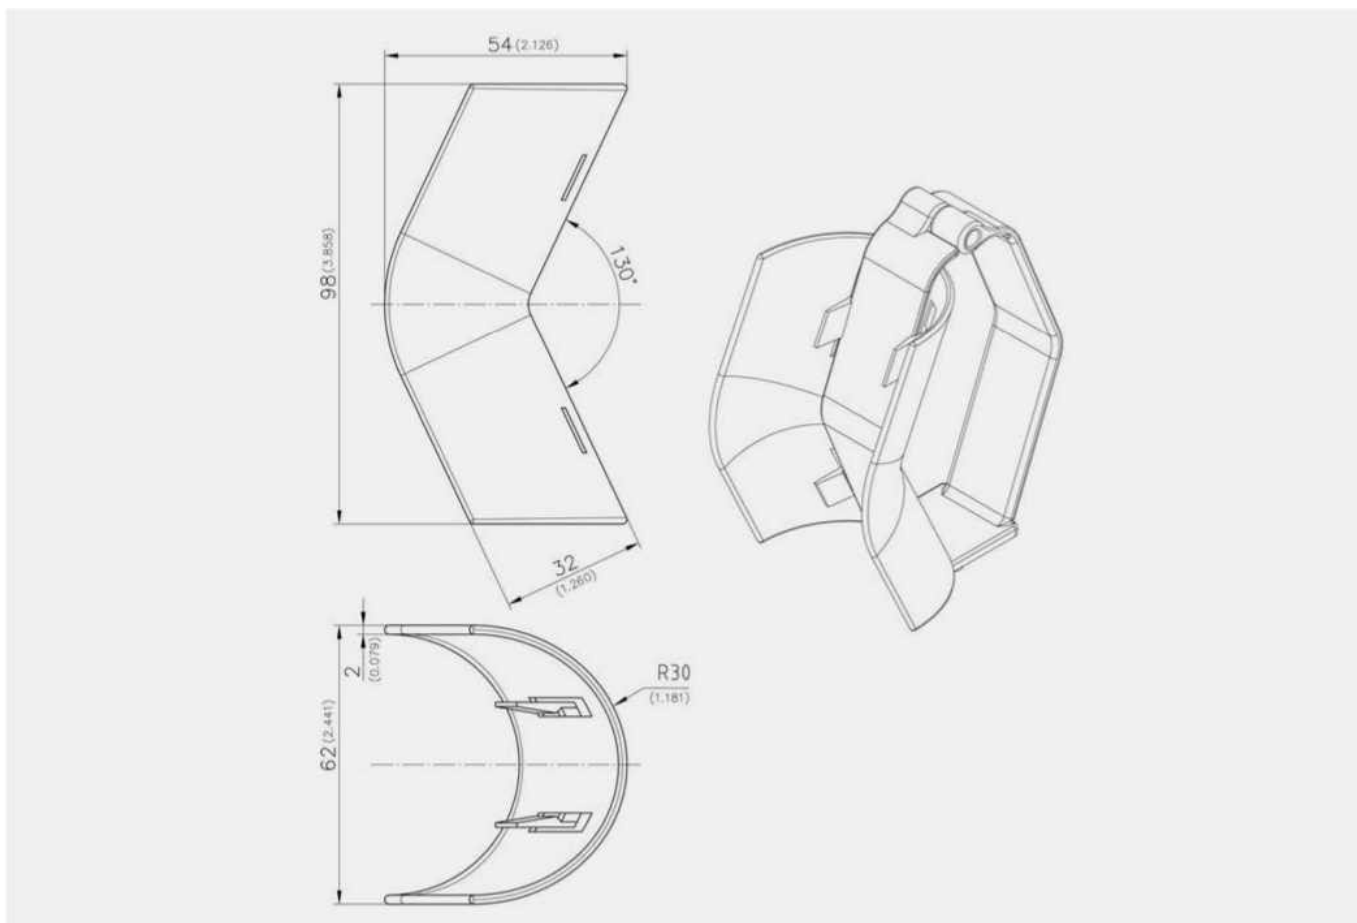


**Преимущества**

- Вставной радиус для кабельных хомутов 6-061 и 6-062.
- Для установки не требуются инструменты.
- Оптимизирует горизонтальную прокладку кабелей питания, сетевых кабелей и оптоволоконных кабелей в шкафах.
- Оптимизирует прокладку кабелей на углах.
- Защищает кабели от повреждений и перекручивания.

Материалы

- Вставной радиус для кабелей: полиамид, черный

**Вставной радиус для кабельного хомута**

Номер для заказа	Способ установки	Единица поставки
214-0110.51-00000	без инструментов	100 шт.

**Дополнительные приспособления**