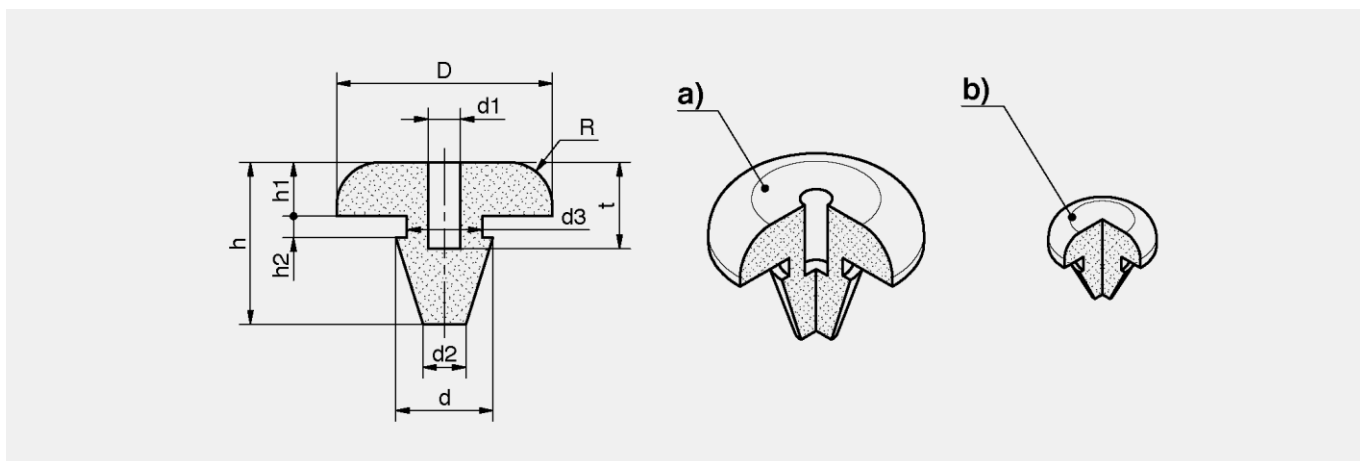

Преимущества

- Грибовидные бамперы различных размеров.
- Универсальны и выполнены из резины: долговечное и экономически выгодное решение для различных задач.
- Защищают другие компоненты от повреждений при открытии или закрытии крышек или дверей на петлях.
- При использовании в качестве ножек поглощают вибрацию.
- Демпфируют резкие воздействия.
- Защищают пол от царапин.

Материалы

- **Грибовидные бамперы:** этилен-пропиленовый каучук 30% / натуральный каучук 70%, черные, твердость по Шору А 60°

Грибовидные бамперы

	Номер для заказа	D	d	d1	d2	d3	h	h1	h2	t	R
a)	209-3101.00-00000	20 мм	9 мм	3 мм	4 мм	7 мм	15 мм	5 мм	2 мм	8 мм	4 мм
b)	209-3102.00-00000	10 мм	6 мм		2 мм	5 мм	8.5 мм	3 мм	1.5 мм		2 мм