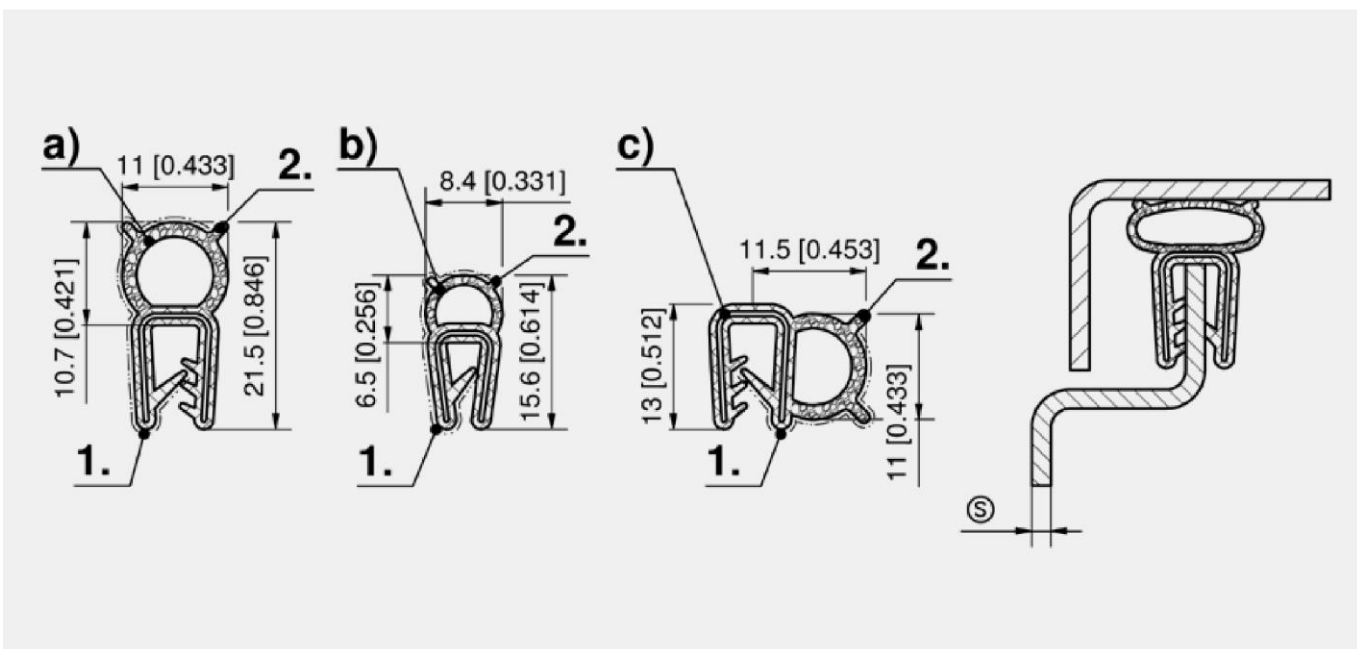

Преимущества

- Профиль с защитой от радиочастотных помех — дополнение к уплотнениям 5-150 и 5-151.
- Данные профили имеют дополнительное свернутое покрытие из бронзы.
- Вставной уплотнительный профиль.
- Данный профиль дает профилям 5-150 и 5-151 защиту от электромагнитных и радиочастотных помех.
- **Исполнения а), b) и c) отвечают требованиям стандартов UL 157 и UL 50E.**
- Паспорта на профили предоставляются по запросу.

Материалы

- **Несущая часть:** этилен-пропиленовый каучук
- **Покрытие:** бронза

Примечания

1. Покрытие из бронзы.
2. Наружная кромка (защита от влаги и пыли)

Уплотнения

Уплотнительные профили с защитой от радиочастотных помех

	Номер для заказа	Материал	Цвет	Защита от помех	Толщина двери	Ширина (W)	Высота (H)	Упаковка
a)	209-1301.00-L2006	Этилен-пропиленовый каучук	черная	да	1.0–3.0 мм	11 мм	21.5 мм	100 м
c)	209-1302.00-L2006	Этилен-пропиленовый каучук	черная	да	2 мм	11.5 мм	13 мм	100 м
b)	209-1305.00-00000	Этилен-пропиленовый каучук	черная	да	1.0–2.0 мм	8.4 мм	15.6 мм	100 м

Контактная лента для защиты от радиочастотных и электромагнитных помех

Номер для заказа	Материал	Защита от помех	Ширина (W)	Маска	Упаковка
209-1331.00-00012	покрытие (бронза)	да	12 мм	9 мм	300 м
209-1331.00-00022	покрытие (бронза)	да	22 мм	19 мм	300 м
209-1331.00-00025	покрытие (бронза)	да	25 мм	21 мм	300 м