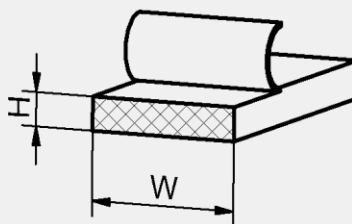

Прямоугольный профиль

Самоклеящийся
прямоугольный профиль
(SA=помощь при монтаже)

Примеры уплотнительных профилей

Номер для заказа	Ширина В	Высота Н	Наименование
269-1003.00-00000	10 мм	3 мм	Прямоугольный профиль из губчатой резины CR, черный
269-1502.00-00000	15 мм	2 мм	Прямоугольный профиль из губчатой резины CR, черный
269-3005.00-00000	30 мм	5 мм	Прямоугольный профиль из губчатой резины CR, черный
271-1502.00-00000	15 мм	2 мм	Прямоугольный профиль из губчатой резины, EPDM, светло-серый
271-2502.00-00000	25 мм	2 мм	Прямоугольный профиль из губчатой резины, EPDM, светло-серый
272-2010.00-00000	20 мм	10 мм	Прямоугольный профиль из губчатой резины, EPDM, черный
273-0802.00-00000	8 мм	2 мм	Прямоугольный профиль из губчатой резины, EPDM, черный
273-1002.00-00000	10 мм	2 мм	Прямоугольный профиль из губчатой резины, EPDM, черный
273-2002.00-00000	20 мм	2 мм	Прямоугольный профиль из губчатой резины, EPDM, черный
273-1003.00-00000	10 мм	3 мм	Прямоугольный профиль из губчатой резины, EPDM, черный
273-1503.00-00000	15 мм	3 мм	Прямоугольный профиль из губчатой резины, EPDM, черный
273-2003.00-00000	20 мм	3 мм	Прямоугольный профиль из губчатой резины, EPDM, черный
273-1204.00-00000	12 мм	4 мм	Прямоугольный профиль из губчатой резины, EPDM, черный
273-1205.00-00000	12 мм	5 мм	Прямоугольный профиль из губчатой резины, EPDM, черный
273-1506.00-00000	15 мм	6 мм	Прямоугольный профиль из губчатой резины, EPDM, черный
273-2006.00-00000	20 мм	6 мм	Прямоугольный профиль из губчатой резины, EPDM, черный