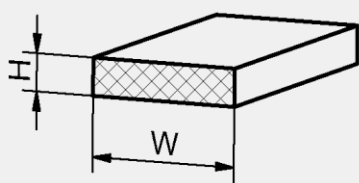

Прямоугольный профиль

Самоклеящийся
прямоугольный профиль
(SA=помощь при монтаже)

Примеры уплотнительных профилей

Номер для заказа	Ширина В	Высота Н	Наименование
269-1003.00-00000	10 мм	3 мм	Прямоугольный профиль из губчатой резины CR, черный
269-1502.00-00000	15 мм	2 мм	Прямоугольный профиль из губчатой резины CR, черный
269-3005.00-00000	30 мм	5 мм	Прямоугольный профиль из губчатой резины CR, черный
271-1502.00-00000	15 мм	2 мм	Прямоугольный профиль из губчатой резины, EPDM, светло-серый
271-2502.00-00000	25 мм	2 мм	Прямоугольный профиль из губчатой резины, EPDM, светло-серый
272-2010.00-00000	20 мм	10 мм	Прямоугольный профиль из губчатой резины, EPDM, черный
273-0802.00-00000	8 мм	2 мм	Прямоугольный профиль из губчатой резины, EPDM, черный
273-1002.00-00000	10 мм	2 мм	Прямоугольный профиль из губчатой резины, EPDM, черный
273-2002.00-00000	20 мм	2 мм	Прямоугольный профиль из губчатой резины, EPDM, черный
273-1003.00-00000	10 мм	3 мм	Прямоугольный профиль из губчатой резины, EPDM, черный
273-1503.00-00000	15 мм	3 мм	Прямоугольный профиль из губчатой резины, EPDM, черный
273-2003.00-00000	20 мм	3 мм	Прямоугольный профиль из губчатой резины, EPDM, черный
273-1204.00-00000	12 мм	4 мм	Прямоугольный профиль из губчатой резины, EPDM, черный
273-1205.00-00000	12 мм	5 мм	Прямоугольный профиль из губчатой резины, EPDM, черный
273-1506.00-00000	15 мм	6 мм	Прямоугольный профиль из губчатой резины, EPDM, черный
273-2006.00-00000	20 мм	6 мм	Прямоугольный профиль из губчатой резины, EPDM, черный