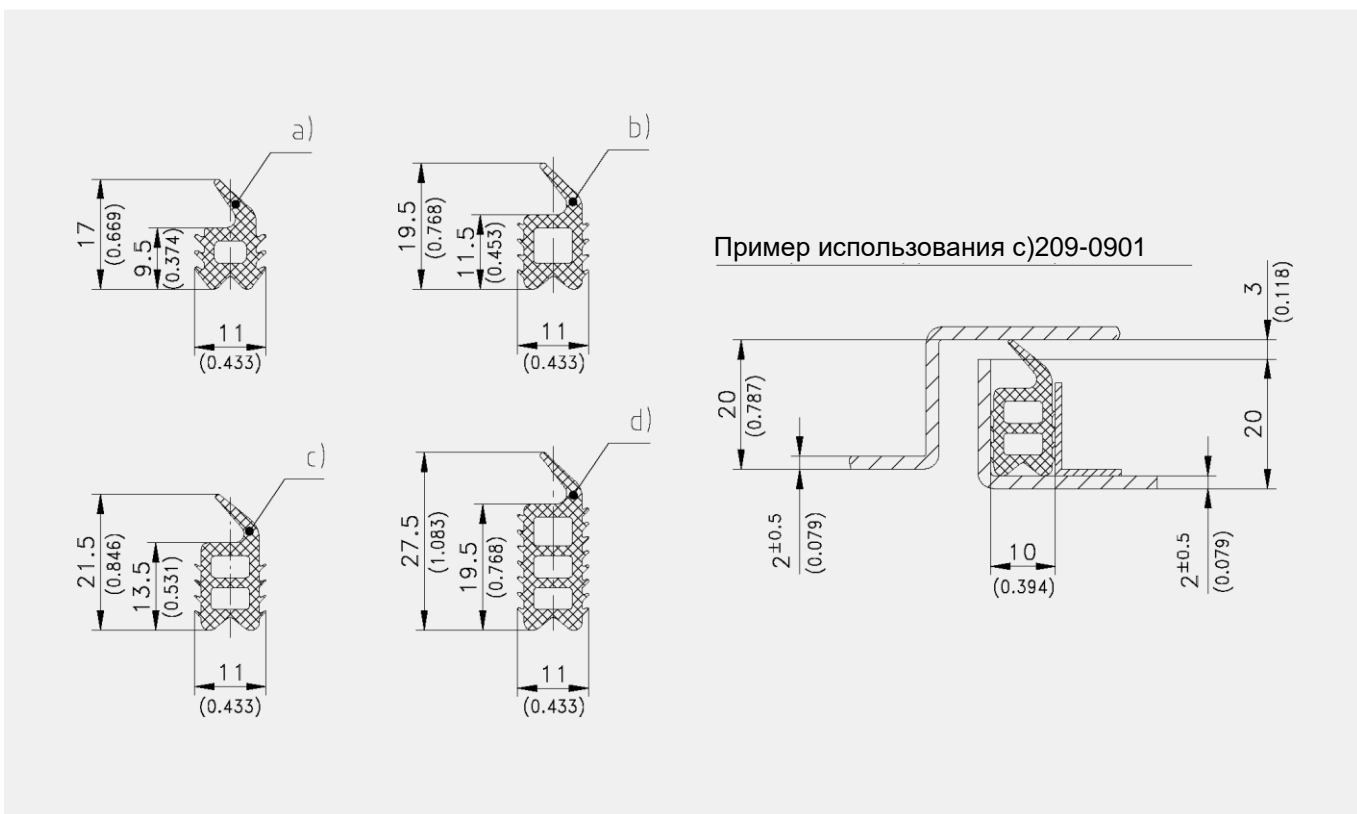

RoHS
WEEE

Преимущества

- Удобные дверные профили из ПВХ для установки в каналы.
- Доступны различные исполнения для различных подгибов.
- Профили с более высокими уплотнительными свойствами и простой установкой — 5-100.

Материалы

- Уплотнительный профиль: ПВХ

Примечания

Обязательно учитывайте допуски!

Уплотнения

Пример использования с)209-0901

Уплотнительные профили для монтажа в каналы

	Номер для заказа	Материал	Цвет	Ширина (W)	Высота (H)	Упаковка
a)	209-0903.00-00000	ПВХ	черная	11 мм	17 мм	20 м
b)	209-0902.00-00000	ПВХ	черная	11 мм	19.5 мм	20 м
c)	209-0901.00-00000	ПВХ	черная	11 мм	21.5 мм	20 м
d)	209-0904.00-00000	ПВХ	черная	11 мм	27.5 мм	20 м