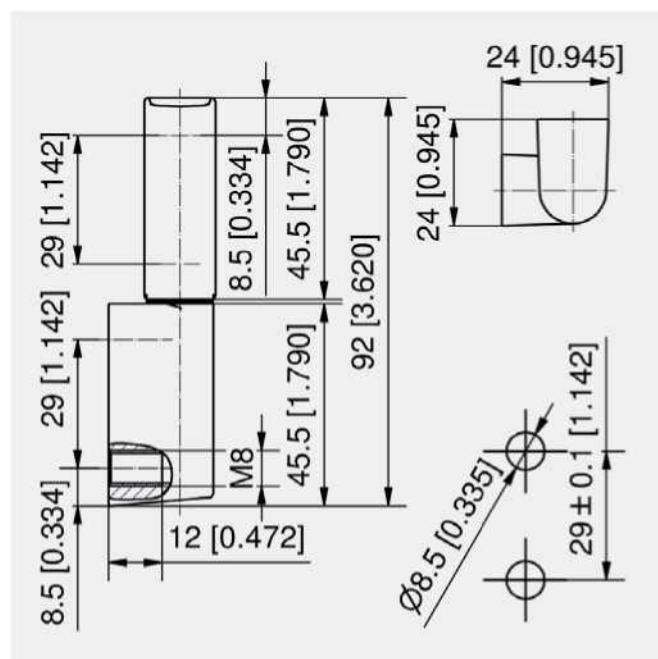

Угловая петля

| Номер для заказа  | Длина | Исполнение оси | Способ установки | Единица поставки |
|-------------------|-------|----------------|------------------|------------------|
| 224-9008.00-00000 | 82 мм | вжимаемая      | привинчивание    | 10 шт.           |

Угловая петля Pr 04 180°

Петли

**Преимущества**

- Для накладных дверей.
- Наружная петля.
- Для тяжелых дверей.
- Для правых и левых дверей.
- Угол открытия 180°
- Разъемная.

**Материалы**

- Петля: Zn-литые, черная
- По запросу доступны поверхности из других материалов.
- Ось: нержавеющая сталь

Угловая петля

| Номер для заказа  | Длина | Исполнение оси | Способ установки | Единица поставки |
|-------------------|-------|----------------|------------------|------------------|
| 224-9012.00-00000 | 92 мм | вжимаемая      | привинчивание    | 10 шт.           |