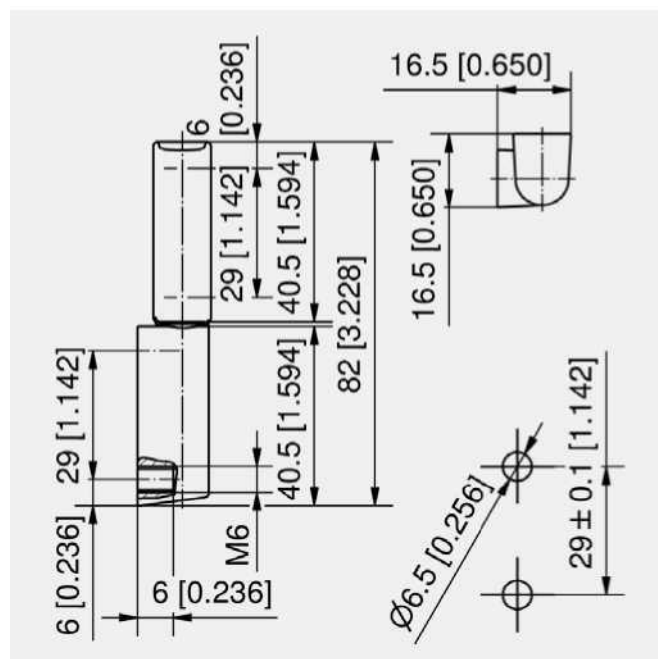

**Преимущества**

- Для накладных дверей.
- Наружная петля.
- Для правых и левых дверей.
- Угол открытия 180°
- Разъемная.

**Материалы**

- Петля: Zn-литые, черная
- По запросу доступны поверхности из других материалов.
- Ось: нержавеющая сталь

Угловая петля

| Номер для заказа  | Длина | Исполнение оси | Способ установки | Единица поставки |
|-------------------|-------|----------------|------------------|------------------|
| 224-9008.00-00000 | 82 мм | вжимаемая      | привинчивание    | 10 шт.           |

Угловая петля Pr 04 180°

Петли

**Преимущества**

- Для накладных дверей.
- Наружная петля.
- Для тяжелых дверей.
- Для правых и левых дверей.
- Угол открытия 180°
- Разъемная.

**Материалы**

- Петля: Zn-литые, черная
- По запросу доступны поверхности из других материалов.
- Ось: нержавеющая сталь

Угловая петля

| Номер для заказа  | Длина | Исполнение оси | Способ установки | Единица поставки |
|-------------------|-------|----------------|------------------|------------------|
| 224-9012.00-00000 | 92 мм | вжимаемая      | привинчивание    | 10 шт.           |