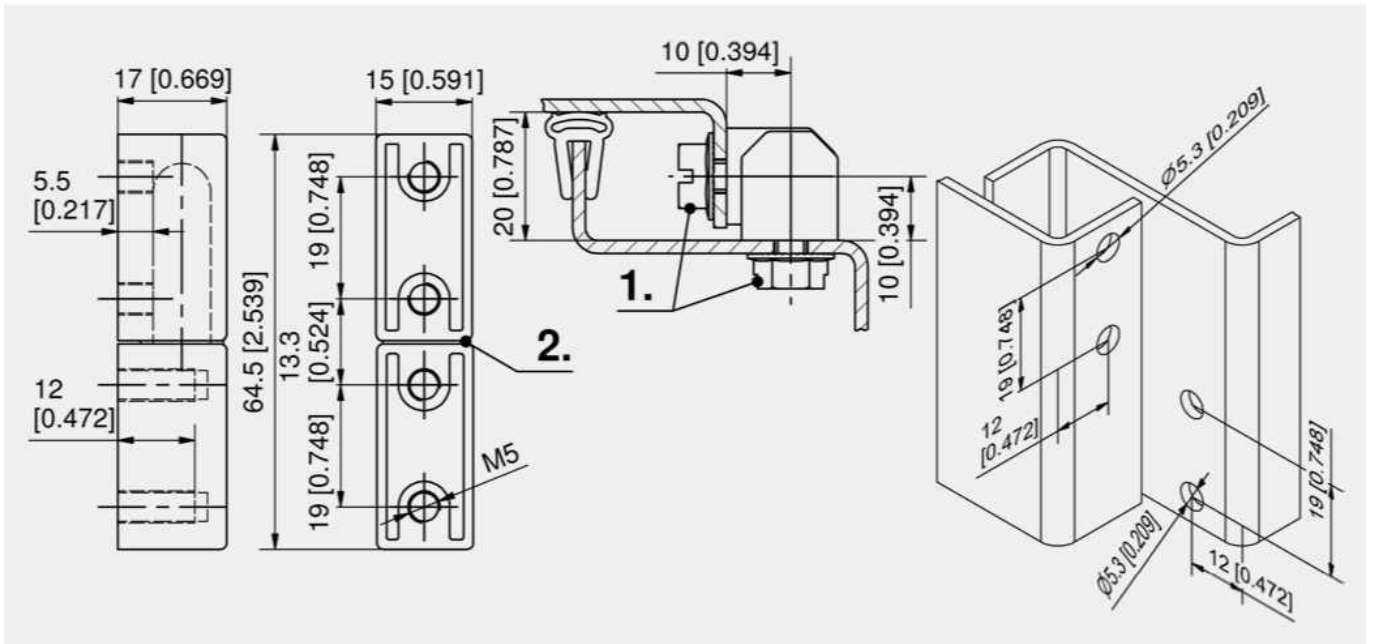

Преимущества

- Для накладных дверей.
- Наружная петля.
- Для правых и левых дверей.
- Угол открытия 180°
- Разъемная.

Материалы

- **Петля:** Zn-литье, с блестящим хромовым покрытием или черная
- **Проставка:** тефлон

Примечания

1. В комплект поставки входят 4 самоконтрящихся винта M5 × 6.
2. Проставка

Угловая петля, Zn-литье

Номер для заказа	Поверхность	Исполнение оси	Способ установки	Единица поставки
224-9104.00-00000	черная	литая	привинчивание	10 шт.
224-9105.00-00000	с глянцевым хромовым покрытием	литая	привинчивание	10 шт.