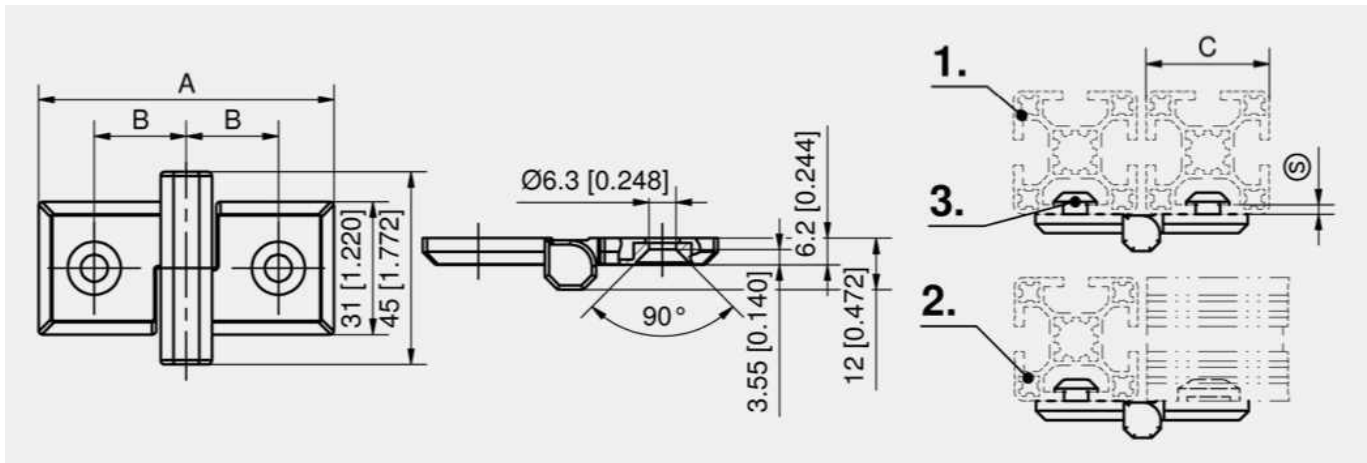

Петля, Zn-литье, после дробеструйной обработки, хромированная

Номер для заказа	Исполнение	Для профиля шириной C	Общая длина A	Размер B	Исполнение оси	Способ установки	Единица поставки
265-9001.00-00000	для правых дверей	30	59 мм	16.5 мм	вжимаемая	привинчивание	10 шт.
265-9003.00-00000	для левых дверей	30	59 мм	16.5 мм	вжимаемая	привинчивание	10 шт.
265-9103.00-00000	для левых дверей	35	64 мм	19 мм	вжимаемая	привинчивание	10 шт.
265-9201.00-00000	для правых дверей	40	69 мм	21.5 мм	вжимаемая	привинчивание	10 шт.
265-9401.00-00000	для правых дверей	50	79 мм	26.5 мм	вжимаемая	привинчивание	10 шт.
265-9403.00-00000	для левых дверей	50	79 мм	26.5 мм	вжимаемая	привинчивание	10 шт.

Петля, Zn-литье, черная

Номер для заказа	Исполнение	Для профиля шириной C	Общая длина A	Размер B	Исполнение оси	Способ установки	Единица поставки
265-9002.00-00000	для правых дверей	30	59 мм	16.5 мм	вжимаемая	привинчивание	10 шт.
265-9004.00-00000	для левых дверей	30	59 мм	16.5 мм	вжимаемая	привинчивание	10 шт.
265-9202.00-00000	для правых дверей	40	69 мм	21.5 мм	вжимаемая	привинчивание	10 шт.
265-9402.00-00000	для правых дверей	50	79 мм	26.5 мм	вжимаемая	привинчивание	10 шт.
265-9404.00-00000	для левых дверей	50	79 мм	26.5 мм	вжимаемая	привинчивание	10 шт.

+ **Дополнительные приспособления**
756 4-248 Прижимные планки и защита от проворота