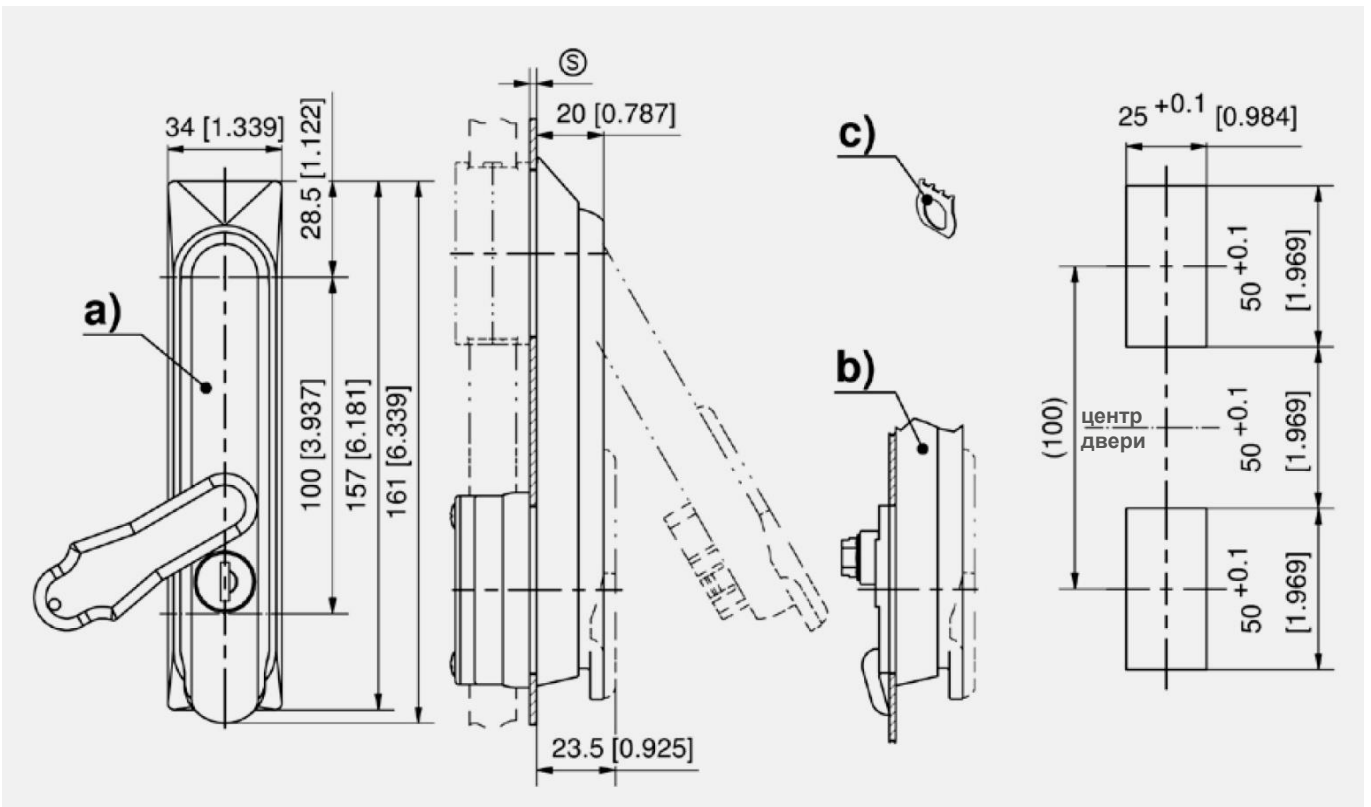

Преимущества

- Поворотная ручка с установленным замочным цилиндром.
- Доступны исполнения для одного ключа или разных ключей.
- С пылезащитной крышкой из нержавеющей стали.
- Штанговые замки — 3-130, 3-132.02, 3-165 или 3-170.
- Для правых и левых дверей.
- Класс защиты IP65 по DIN EN 60529 — корпус с крышкой.
- За пределами герметизируемой области — исполнение корпуса с крючком.
- Также можно герметизировать исполнение с крышкой цилиндра.
- Заземление через клипсу заземления.

Материалы

- **Поворотная ручка:** Zn-литье, с хромовым покрытием, черная или полиамид, черная
- **Корпус:** полиамид, черный

Примечания

Поворотные ручки можно оснастить задвижной крышкой 2-091.