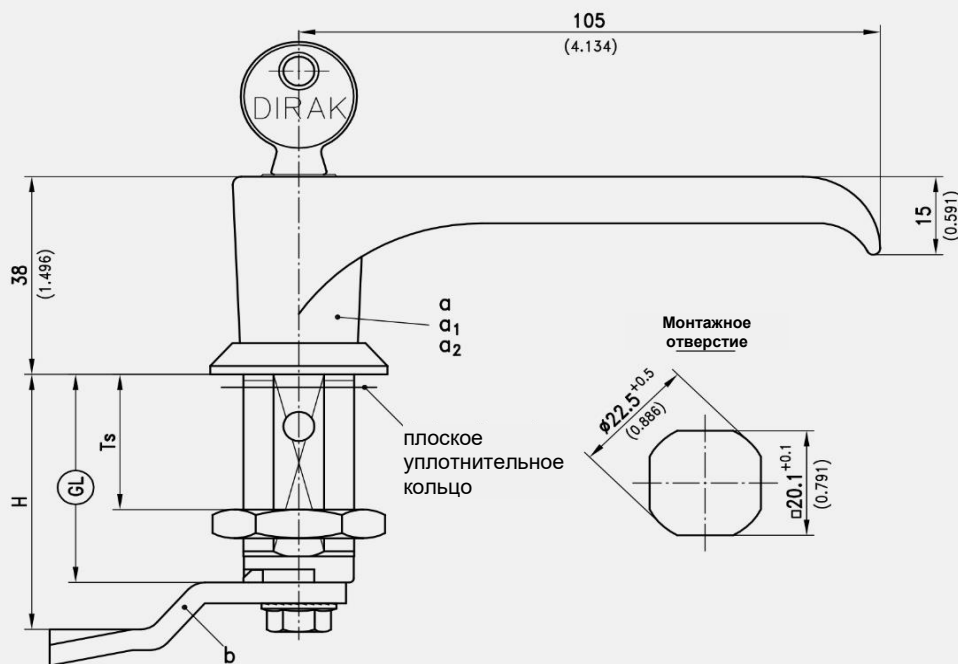

Примечания

В комплект поставки каждой ручки входят два ключа.