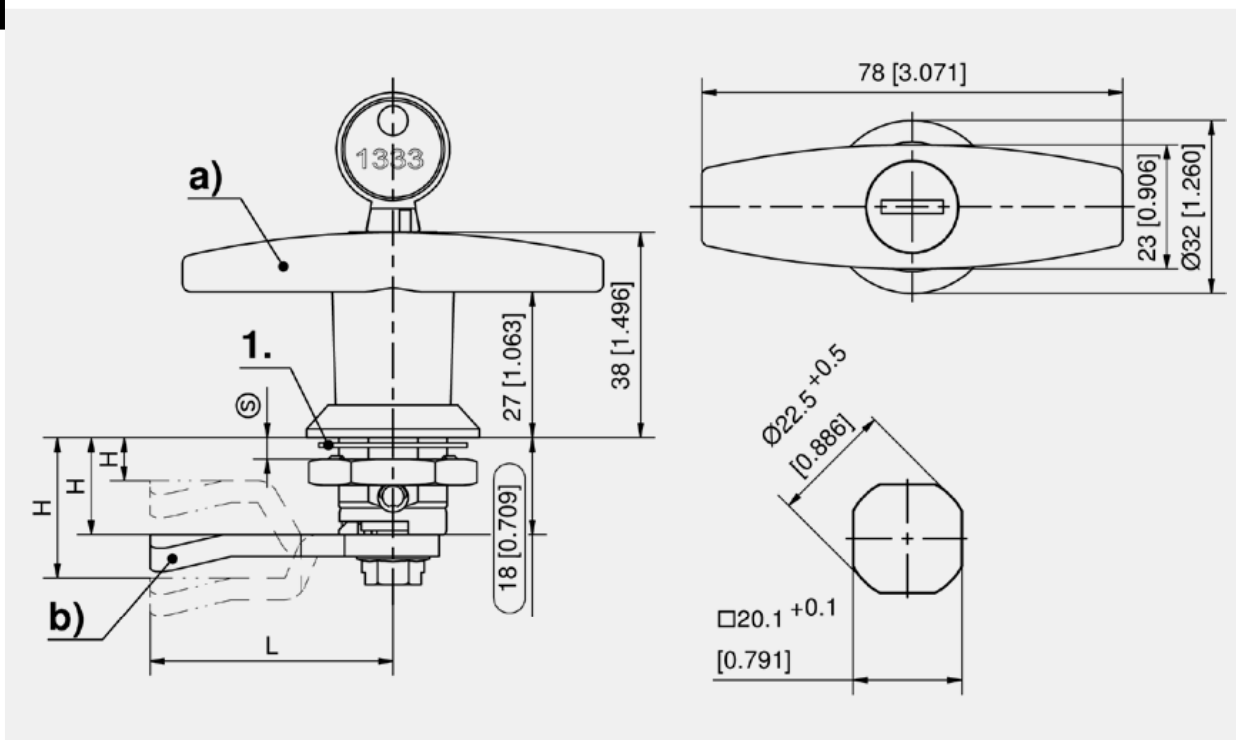

Преимущества

- Замок с Т-образной ручкой.
- С замочным цилиндром и без.
- Для левых и правых дверей.
- Версии **без цилиндра** пылевлагозащищенные по **IP65** согласно DIN EN 60529.
- Версии **с цилиндром** пылевлагозащищенные по **IP54** согласно DIN EN 60529.
- Замок состоит из двух основных частей а) и б), которые можно скомбинировать в соответствии с вашими условиями.
- По запросу замки могут поставляться в собранном виде.
- Замок устанавливается в монтажное отв. в собранном виде.
- Все Т-образные ручки с цилиндром поставляются с 2мя ключами в комплекте.

Материалы

- **Т-образная ручка:** Полиамид с метал. пластиной, черный или Zn-Литье, хром или черный
- **Ригель:** сталь, оцинкованная

Пояснения

- 1. = Уплотнение

Поворотный замок с Т-образной ручкой, Полиамид, черный

	Номер для заказа	Длина корпуса	Тип запираения	Защита по IP	Тип заземления	Толщина двери
a)	200-9307.00-00000	18 мм		IP65	Гайка заземления	макс. 8 мм
a)	200-9308.00-00000	18 мм	ключ DIRAK 1333	IP54	Гайка заземления	макс. 8 мм
a)	200-9309.00-00000	18 мм	разные ключи	IP54	Гайка заземления	макс. 8 мм
a)	500-9308.00-00000	18 мм	ключ DS200	IP54	Гайка заземления	макс. 8 мм