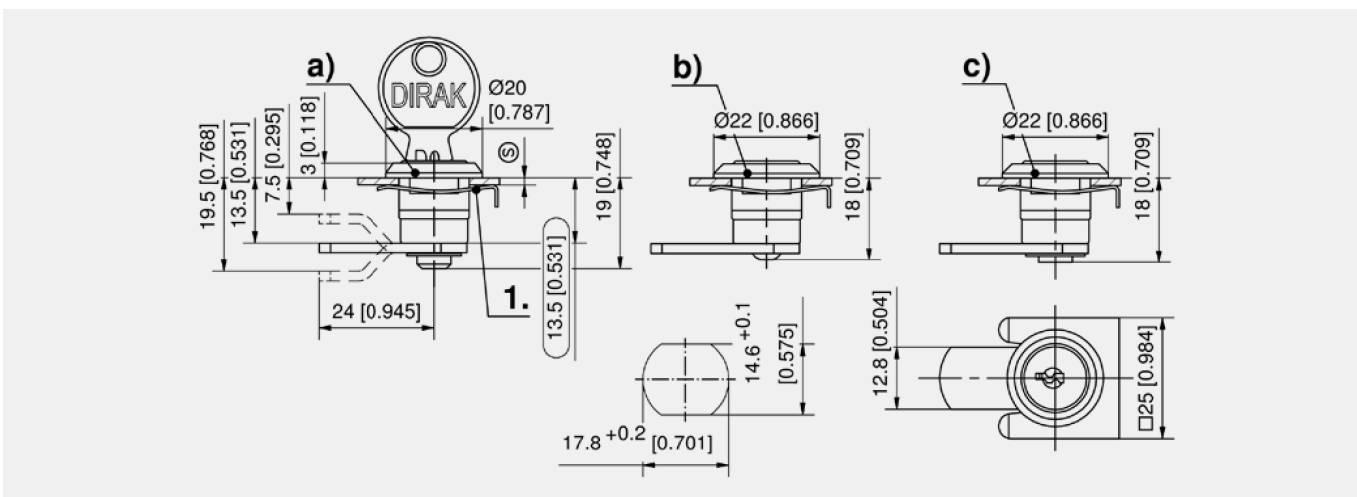

Преимущества

- Полиамидное исполнение электрически изолировано.
- Для правых и левых дверей.
- Предварительно собранный поворотный замок можно установить в монтажное отверстие.
- В комплект поставки каждого замка входят два ключа

Материалы

- **Корпус и цилиндр:** полиамид, черный или Zn-литье, с хромовым покрытием
- **Крепежная скоба и ригель:** сталь, оцинкованная

Примечания

Толщина двери (S) до 2.2 мм
 1. Крепежная скоба
 Внимание! Учитывайте размер монтажного отверстия!