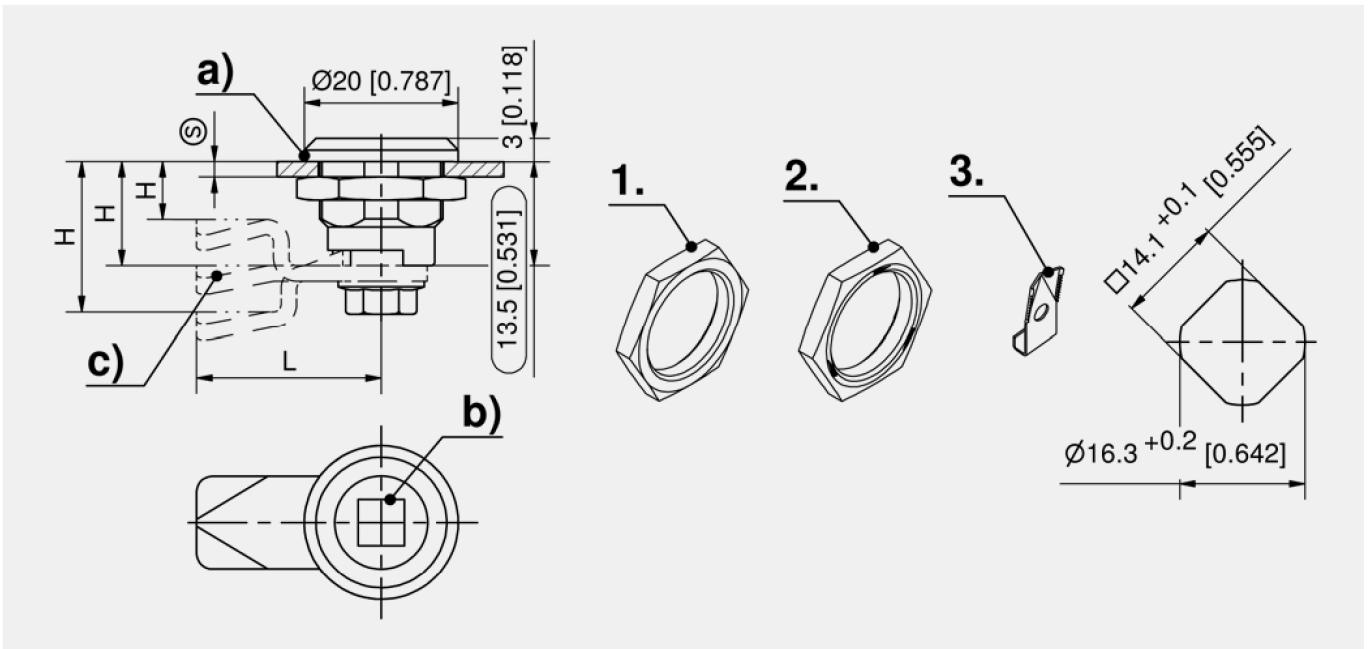

-
-
-
-
-
-

Преимущества

- За счет использования опционального комплекта уплотнителей получает степень защиты IP65 по стандарту DIN EN 60529.
- Для правых и левых дверей.
- Можно запросить предварительную сборку.
- Предварительно собранные поворотные замки можно установить в монтажное отверстие и оснастить ручкой под пальцевый хват серии 1-060.
- Заземление через гайку или клипсу.

Материалы

- Корпус: Zn-литье, с хромовым покрытием или черное, или черный полиамид

Примечания

С ригелем в сборе — толщина двери (S) макс. 2 мм
 Без ригеля в сборе — толщина двери (S) макс. 5 мм

1. Гайка
2. Гайка заземления
3. Клипса заземления

При использовании ручки под пальцевый хват (b) размер Н уменьшается на 0.8 мм

Поворотный замок необходимо оснастить замочной вставкой и ригелем.

Корпус и гайка поворотного замка

	Номер для заказа	Материал	Поверхность	Тип заземления	Способ установки	Единица поставки
a)	220-9001.00-00000	Zn-литье	с хромовым покрытием	Гайка заземления	привинчивание	10 шт.
a)	220-9002.00-00000	Zn-литье	с хромовым покрытием			
a)	220-9005.00-00000	Zn-литье	с хромовым покрытием	Клипса заземления	привинчивание	10 шт.
a)	220-9003.00-00000	Zn-литье	черная			
a)	220-9004.00-00000	Zn-литье	черная	Гайка заземления	привинчивание	10 шт.
a)	220-9006.00-00000	Zn-литье	черная			
a)	220-9020.00-00000	полиамид	черная	Клипса заземления	привинчивание	10 шт.
a)	220-9021.00-00000	полиамид	черная			
a)	220-9022.00-00000	полиамид	черная	Гайка заземления	привинчивание	10 шт.
a)	220-9022.00-00000	полиамид	черная	Клипса заземления	привинчивание	10 шт.